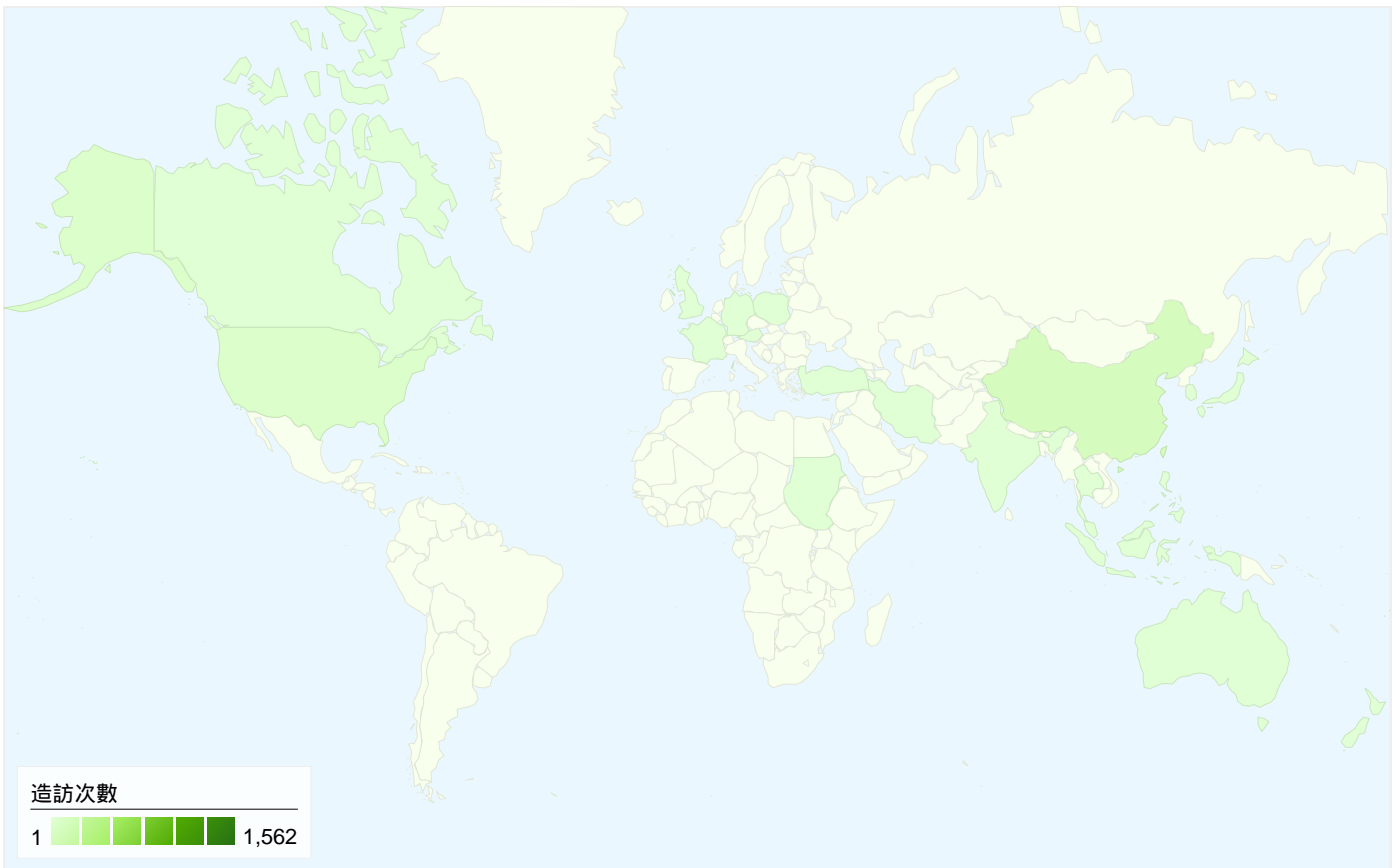

## 1,511 人造訪此網站

1,798 造訪次數

1,511 絕對特定訪客

6,396 網頁檢視

3.56 平均網頁檢視

00:02:02 網站停留時間

62.46% 退回率

76.53% 新造訪次數

**所有流量來源總共傳送 1,798 次造訪**

5.28% 直接流量

23.19% 推薦連結網站

71.52% 搜尋引擎

- 搜尋引擎  
1,286.00 (71.52%)
- 推薦連結網站  
417.00 (23.19%)
- 直接流量  
95.00 (5.28%)

**主要流量來源**

來源	造訪次數	造訪次數百分比
google (organic)	1,087	60.46%
lib.chna.edu.tw (referral)	375	20.86%
yahoo (organic)	161	8.95%
(direct) ((none))	95	5.28%
msn (organic)	17	0.95%

## 1,798 次造訪來自 25 國家 / 領域