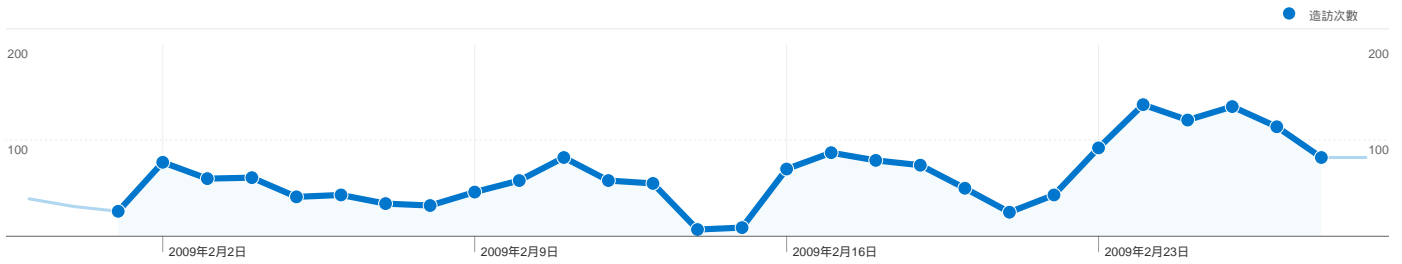

所有流量來源總共傳送 1,798 次造訪

5.28% 直接流量

23.19% 推薦連結網站

71.52% 搜尋引擎

- 搜尋引擎
  1,286.00 (71.52%)
- 推薦連結網站
  417.00 (23.19%)
- 直接流量
  95.00 (5.28%)

主要流量來源

來源	造訪次數	造訪次數百分比
google (organic)	1,087	60.46%
lib.chna.edu.tw (referral)	375	20.86%
yahoo (organic)	161	8.95%
(direct) ((none))	95	5.28%
msn (organic)	17	0.95%

關鍵字	造訪次數	造訪次數百分比
陳伊秋	7	0.54%
institutional repository	6	0.47%
journal of communication and	5	0.39%
趙涵儒	5	0.39%
doxycycline hyclate	4	0.31%