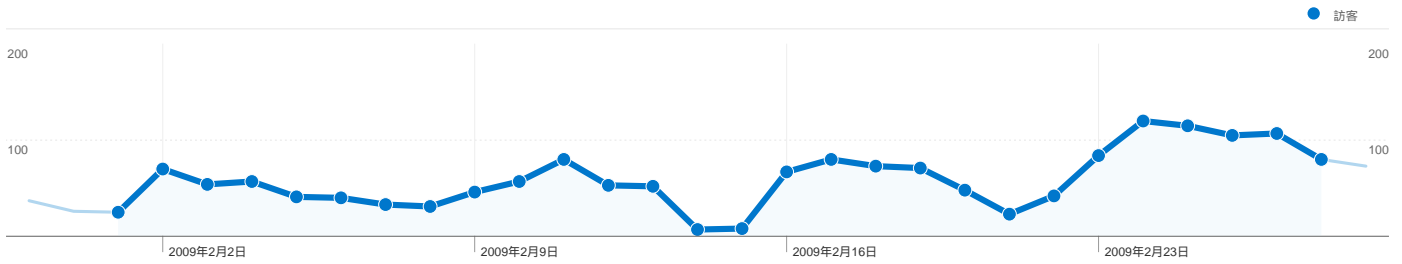

## 網站使用方式

**1,798** 造訪次數

**62.46%** 跳出率

**6,396** 網頁檢視

**00:02:02** 平均網站停留時間

**3.56** 網頁 / 造訪

**76.53%** 新造訪次數百分比

## 訪客分佈圖 world

## 流量來源總覽

## 1,511 人造訪此網站

1,798 造訪次數

1,511 絕對特定訪客

6,396 網頁檢視

3.56 平均網頁檢視

00:02:02 網站停留時間

62.46% 退回率

76.53% 新造訪次數