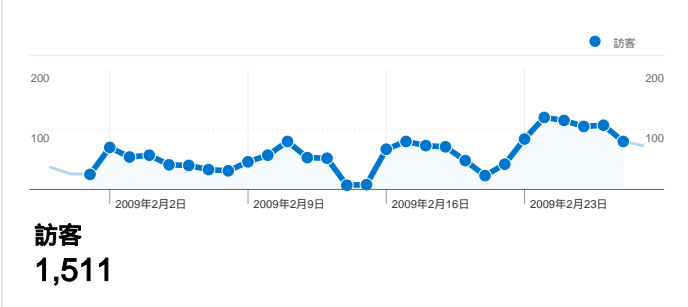

## 網站使用方式

**1,798** 造訪次數

**62.46%** 跳出率

**6,396** 網頁檢視

**00:02:02** 平均網站停留時間

**3.56** 網頁 / 造訪

**76.53%** 新造訪次數百分比

## 訪客總覽

## 1,511 人造訪此網站

1,798 造訪次數

1,511 絕對特定訪客

6,396 網頁檢視

3.56 平均網頁檢視

00:02:02 網站停留時間

62.46% 退回率

76.53% 新造訪次數

### 網站使用方式

造訪次數 <b>1,798</b> 網站總值的百分比： 100.00%	網頁 / 造訪 <b>3.56</b> 網站平均值： 3.56 (0.00%)	平均網站停留時間 <b>00:02:02</b> 網站平均值： 00:02:02 (0.00%)	新造訪次數百分比 <b>76.53%</b> 網站平均值： 76.53% (0.00%)	跳出率 <b>62.46%</b> 網站平均值： 62.46% (0.00%)	
國家 / 領域	造訪次數	網頁 / 造訪	平均網站停留時間	新造訪次數百分比	跳出率
Taiwan	<b>1,562</b>	3.84	00:02:12	74.07%	60.37%
China	<b>104</b>	1.43	00:00:35	94.23%	75.00%
United States	<b>51</b>	1.18	00:00:03	94.12%	92.16%
Hong Kong	<b>33</b>	1.73	00:00:29	90.91%	66.67%
Canada	<b>5</b>	1.60	00:00:29	100.00%	80.00%
Macau SAR China	<b>5</b>	3.00	00:03:38	100.00%	60.00%
France	<b>4</b>	15.50	00:27:50	25.00%	0.00%
United Kingdom	<b>4</b>	1.00	00:00:00	100.00%	100.00%
South Korea	<b>4</b>	3.00	00:04:33	75.00%	25.00%
Australia	<b>3</b>	1.00	00:00:00	100.00%	100.00%