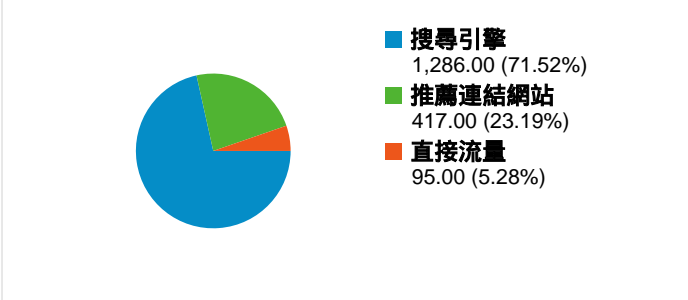

流量來源總覽

內容總覽

頁	網頁檢視	網頁檢視百分比
/dspace/tools/edit-item	405	6.33%
/dspace/	368	5.75%
/dspace/myir	223	3.49%
/dspace/handle/987654321/23	121	1.89%
/dspace/community-list	96	1.50%