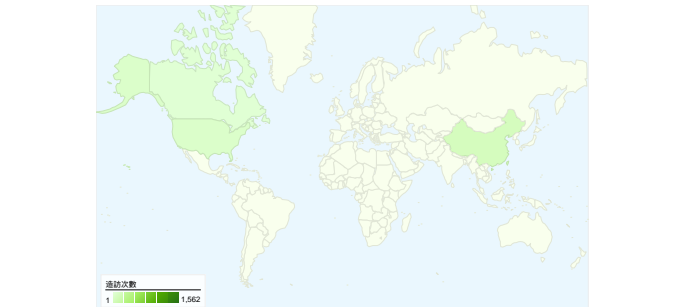

## 網站使用方式

**1,798** 造訪次數

**62.46%** 跳出率

**6,396** 網頁檢視

**00:02:02** 平均網站停留時間

**3.56** 網頁 / 造訪

**76.53%** 新造訪次數百分比

## 訪客分佈圖 world

## 1,798 次造訪來自 25 國家 / 領域

### 網站使用方式

造訪次數 <b>1,798</b> 網站總值的百分比： 100.00%	網頁 / 造訪 <b>3.56</b> 網站平均值： 3.56 (0.00%)	平均網站停留時間 <b>00:02:02</b> 網站平均值： 00:02:02 (0.00%)	新造訪次數百分比 <b>76.53%</b> 網站平均值： 76.53% (0.00%)	跳出率 <b>62.46%</b> 網站平均值： 62.46% (0.00%)	
國家 / 領域	造訪次數	網頁 / 造訪	平均網站停留時間	新造訪次數百分比	跳出率
Taiwan	<b>1,562</b>	3.84	00:02:12	74.07%	60.37%
China	<b>104</b>	1.43	00:00:35	94.23%	75.00%
United States	<b>51</b>	1.18	00:00:03	94.12%	92.16%
Hong Kong	<b>33</b>	1.73	00:00:29	90.91%	66.67%
Canada	<b>5</b>	1.60	00:00:29	100.00%	80.00%
Macau SAR China	<b>5</b>	3.00	00:03:38	100.00%	60.00%
France	<b>4</b>	15.50	00:27:50	25.00%	0.00%
United Kingdom	<b>4</b>	1.00	00:00:00	100.00%	100.00%
South Korea	<b>4</b>	3.00	00:04:33	75.00%	25.00%
Australia	<b>3</b>	1.00	00:00:00	100.00%	100.00%