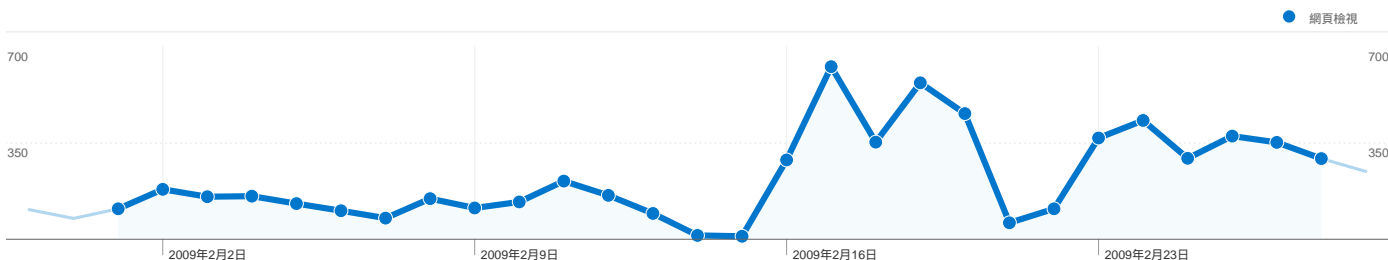

此網站上的網頁總共被檢視了 6,396 次

6,396 網頁檢視

4,105 特定檢視

62.46% 退回率

主要內容

頁	網頁檢視	網頁檢視百分比
/dspace/tools/edit-item	405	6.33%
/dspace/	368	5.75%
/dspace/myir	223	3.49%
/dspace/handle/987654321/2321	121	1.89%
/dspace/community-list	96	1.50%