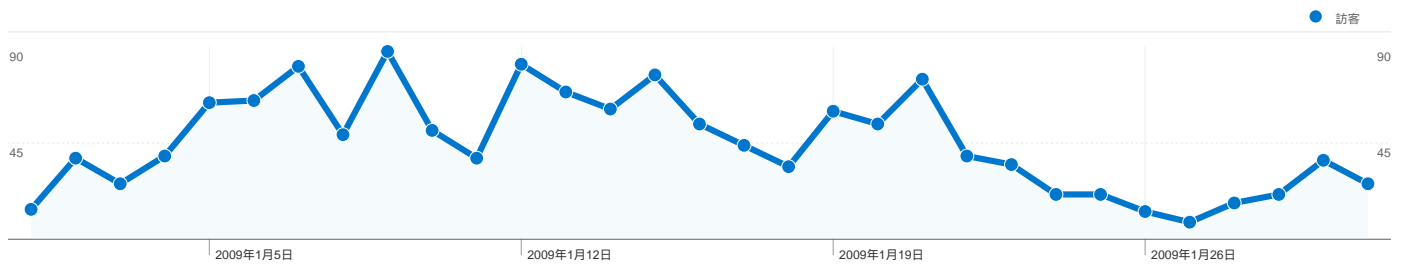

網站使用方式

1,464 造訪次數

62.23% 跳出率

4,541 網頁檢視

00:01:32 平均網站停留時間

3.10 網頁 / 造訪

78.83% 新造訪次數百分比

訪客總覽

訪客分佈圖 world

流量來源總覽

內容總覽

頁	網頁檢視	網頁檢視百分比
/dspace/	215	4.73%
/dspace/tools/edit-item	91	2.00%
/dspace/community-list	77	1.70%
/dspace/community-	70	1.54%
/dspace/handle/987654321/23	53	1.17%

## 1,265 人造訪此網站

1,464 造訪次數

1,265 絕對特定訪客

4,541 網頁檢視

3.10 平均網頁檢視

00:01:32 網站停留時間

62.23% 退回率

78.83% 新造訪次數