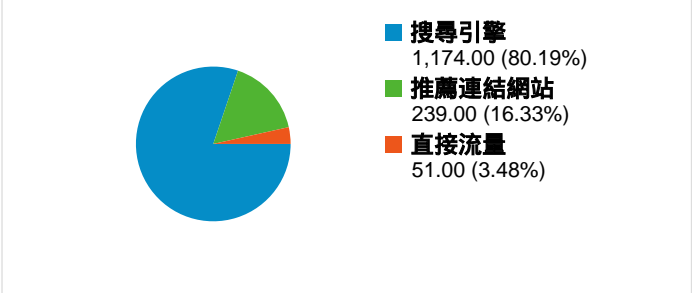

網站使用方式

1,464 造訪次數

62.23% 跳出率

4,541 網頁檢視

00:01:32 平均網站停留時間

3.10 網頁 / 造訪

78.83% 新造訪次數百分比

訪客總覽

訪客分佈圖 world

流量來源總覽

內容總覽

頁	網頁檢視	網頁檢視百分比
/dspace/	215	4.73%
/dspace/tools/edit-item	91	2.00%
/dspace/community-list	77	1.70%
/dspace/community-	70	1.54%
/dspace/handle/987654321/23	53	1.17%

## 1,265 人造訪此網站

1,464 造訪次數

1,265 絕對特定訪客

4,541 網頁檢視

3.10 平均網頁檢視

00:01:32 網站停留時間

62.23% 退回率

78.83% 新造訪次數