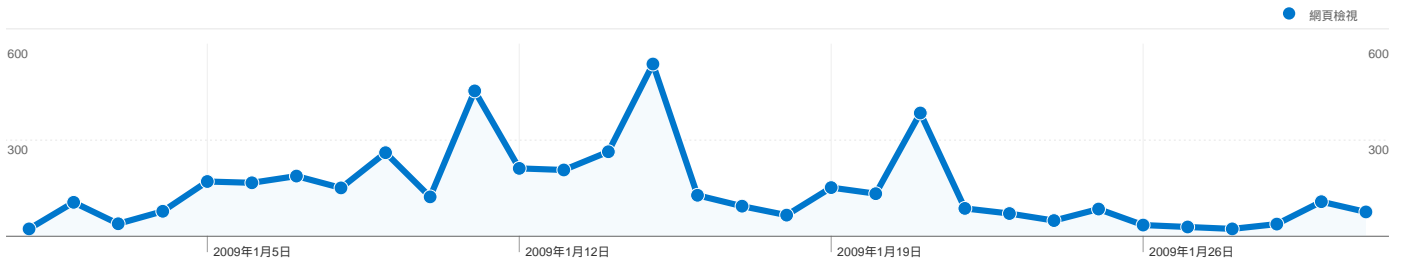

此網站上的網頁總共被檢視了 4,541 次

4,541 網頁檢視

3,040 特定檢視

62.23% 退回率

主要內容

頁	網頁檢視	網頁檢視百分比
/dspace/	215	4.73%
/dspace/tools/edit-item	91	2.00%
/dspace/community-list	77	1.70%
/dspace/community-list?class_id=91	70	1.54%
/dspace/handle/987654321/2328	53	1.17%