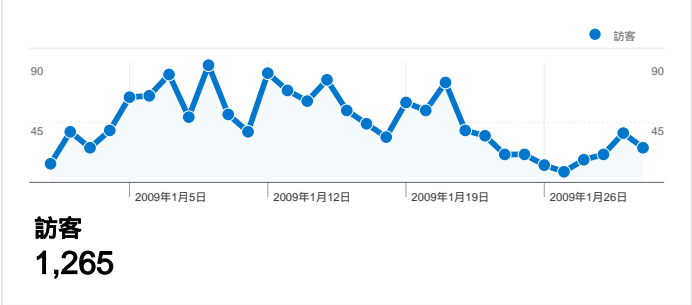

網站使用方式

1,464 造訪次數

62.23% 跳出率

4,541 網頁檢視

00:01:32 平均網站停留時間

3.10 網頁 / 造訪

78.83% 新造訪次數百分比

訪客總覽

訪客分佈圖 world

流量來源總覽

內容總覽

頁	網頁檢視	網頁檢視百分比
/dspace/	215	4.73%
/dspace/tools/edit-item	91	2.00%
/dspace/community-list	77	1.70%
/dspace/community-	70	1.54%
/dspace/handle/987654321/23	53	1.17%

## 1,265 人造訪此網站

1,464 造訪次數

1,265 絕對特定訪客

4,541 網頁檢視

3.10 平均網頁檢視

00:01:32 網站停留時間

62.23% 退回率

78.83% 新造訪次數

### 網站使用方式

造訪次數 <b>1,464</b> 網站總值的百分比： 100.00%	網頁 / 造訪 <b>3.10</b> 網站平均值： 3.10 (0.00%)	平均網站停留時間 <b>00:01:32</b> 網站平均值： 00:01:32 (0.00%)	新造訪次數百分比 <b>78.96%</b> 網站平均值： 78.83% (0.17%)	跳出率 <b>62.23%</b> 網站平均值： 62.23% (0.00%)	
國家 / 領域	造訪次數	網頁 / 造訪	平均網站停留時間	新造訪次數百分比	跳出率
Taiwan	<b>1,307</b>	3.24	00:01:34	78.27%	61.06%
China	<b>51</b>	2.27	00:02:30	90.20%	76.47%
United States	<b>28</b>	2.04	00:00:29	85.71%	71.43%
Hong Kong	<b>27</b>	2.19	00:00:35	85.19%	51.85%
Germany	<b>7</b>	1.29	00:00:03	71.43%	85.71%
United Kingdom	<b>6</b>	1.33	00:01:39	83.33%	66.67%
France	<b>5</b>	2.60	00:01:40	20.00%	60.00%
Vietnam	<b>4</b>	1.00	00:00:00	75.00%	100.00%
Switzerland	<b>4</b>	1.25	00:00:24	25.00%	75.00%
Malaysia	<b>3</b>	1.00	00:00:00	100.00%	100.00%