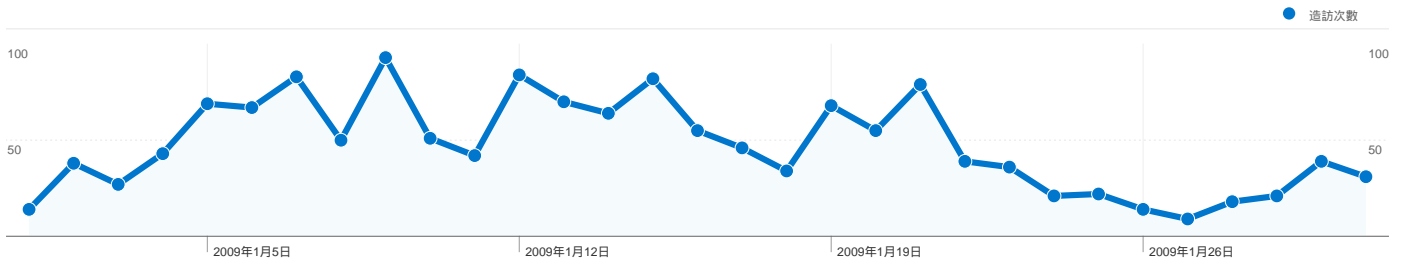

所有流量來源總共傳送 1,464 次造訪

3.48% 直接流量

16.33% 推薦連結網站

80.19% 搜尋引擎

- 搜尋引擎
  1,174.00 (80.19%)
- 推薦連結網站
  239.00 (16.33%)
- 直接流量
  51.00 (3.48%)

主要流量來源

來源	造訪次數	造訪次數百分比	關鍵字	造訪次數	造訪次數百分比
google (organic)	1,006	68.72%	中草藥化妝品	6	0.51%
lib.chna.edu.tw (referral)	212	14.48%	碳黑 改質	4	0.34%
yahoo (organic)	117	7.99%	郭俊成	4	0.34%
(direct) ((none))	51	3.48%	鄭裕耀	4	0.34%
msn (organic)	23	1.57%	ht1376	3	0.26%