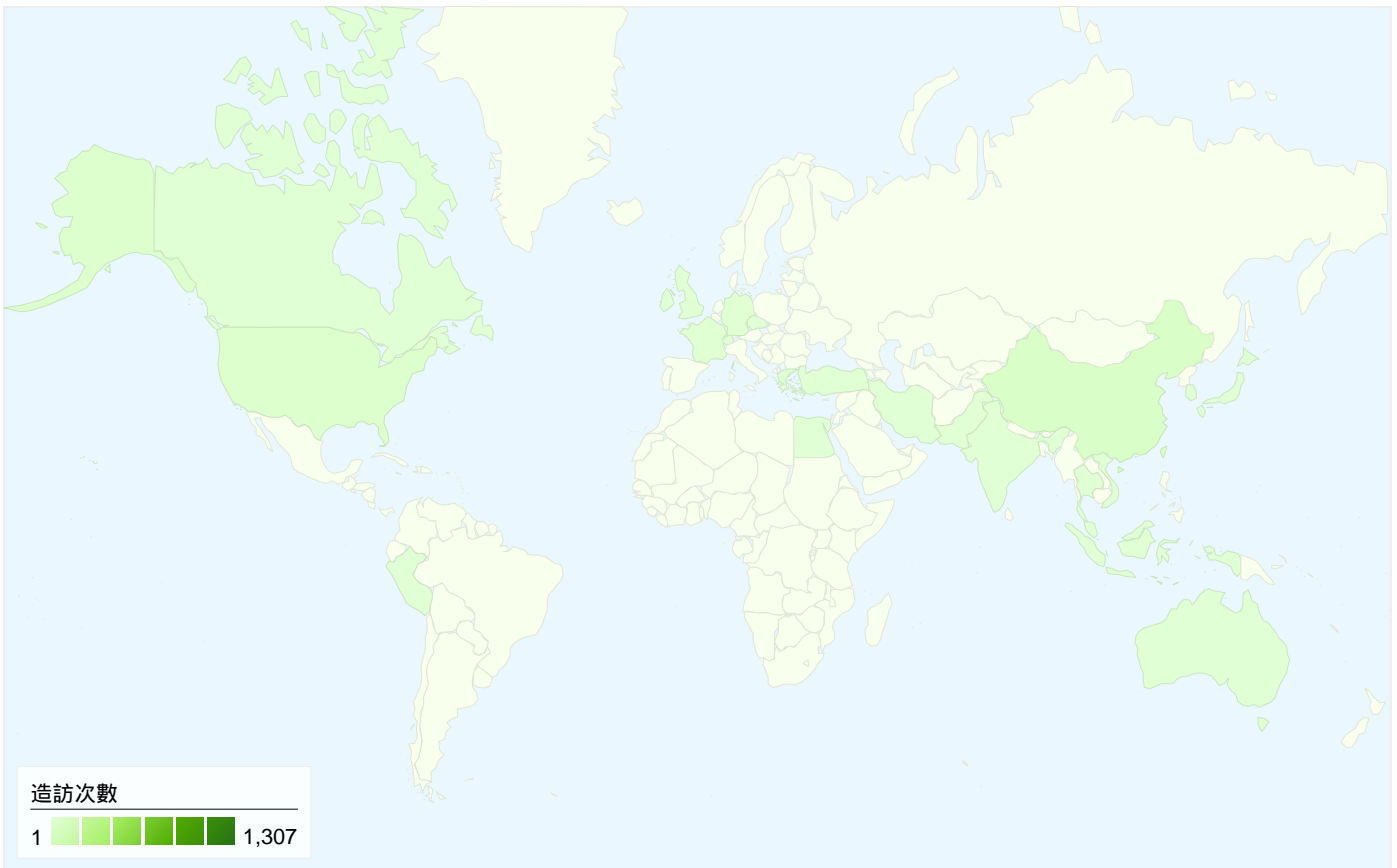

## 1,265 人造訪此網站

1,464 造訪次數

1,265 絕對特定訪客

4,541 網頁檢視

3.10 平均網頁檢視

00:01:32 網站停留時間

62.23% 退回率

78.83% 新造訪次數

## 所有流量來源總共傳送 1,464 次造訪

3.48% 直接流量

16.33% 推薦連結網站

80.19% 搜尋引擎

- 搜尋引擎  
1,174.00 (80.19%)
- 推薦連結網站  
239.00 (16.33%)
- 直接流量  
51.00 (3.48%)

## 1,464 次造訪來自 27 國家 / 領域