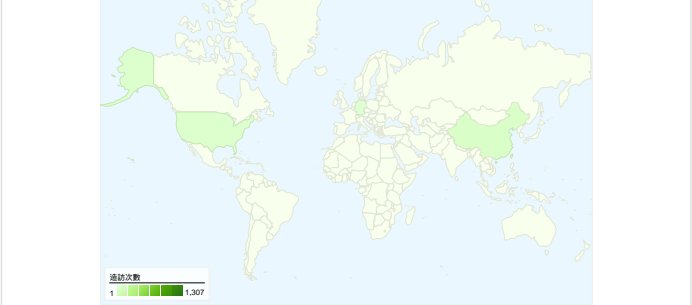

網站使用方式

1,464 造訪次數

62.23% 跳出率

4,541 網頁檢視

00:01:32 平均網站停留時間

3.10 網頁 / 造訪

78.83% 新造訪次數百分比

訪客總覽

訪客分佈圖 world

流量來源總覽

內容總覽

頁	網頁檢視	網頁檢視百分比
/dspace/	215	4.73%
/dspace/tools/edit-item	91	2.00%
/dspace/community-list	77	1.70%
/dspace/community-	70	1.54%
/dspace/handle/987654321/23	53	1.17%

## 1,464 次造訪來自 27 國家 / 領域

### 網站使用方式

造訪次數 <b>1,464</b> 網站總值的百分比： 100.00%	網頁 / 造訪 <b>3.10</b> 網站平均值： 3.10 (0.00%)	平均網站停留時間 <b>00:01:32</b> 網站平均值： 00:01:32 (0.00%)	新造訪次數百分比 <b>78.96%</b> 網站平均值： 78.83% (0.17%)	跳出率 <b>62.23%</b> 網站平均值： 62.23% (0.00%)	
國家 / 領域	造訪次數	網頁 / 造訪	平均網站停留時間	新造訪次數百分比	跳出率
Taiwan	<b>1,307</b>	3.24	00:01:34	78.27%	61.06%
China	<b>51</b>	2.27	00:02:30	90.20%	76.47%
United States	<b>28</b>	2.04	00:00:29	85.71%	71.43%
Hong Kong	<b>27</b>	2.19	00:00:35	85.19%	51.85%
Germany	<b>7</b>	1.29	00:00:03	71.43%	85.71%
United Kingdom	<b>6</b>	1.33	00:01:39	83.33%	66.67%
France	<b>5</b>	2.60	00:01:40	20.00%	60.00%
Vietnam	<b>4</b>	1.00	00:00:00	75.00%	100.00%
Switzerland	<b>4</b>	1.25	00:00:24	25.00%	75.00%
Malaysia	<b>3</b>	1.00	00:00:00	100.00%	100.00%