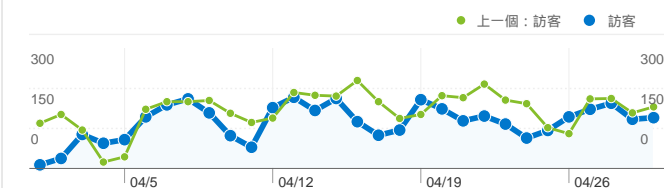

### 網站使用情況

**3,793 造訪次數**

上一個：4,664 (-18.67%)

**54.84% 跳出率**

上一個：64.07% (-14.40%)

**13,361 瀏覽量**

上一個：18,071 (-26.06%)

**00:02:24 平均網站停留時間**

上一個：00:02:12 (8.40%)

**3.52 單次造訪頁數**

上一個：3.87 (-9.09%)

**77.93% 新造訪次數百分比**

上一個：77.85% (0.10%)

### 訪客總覽

**訪客  
3,219**

### 訪客分佈圖