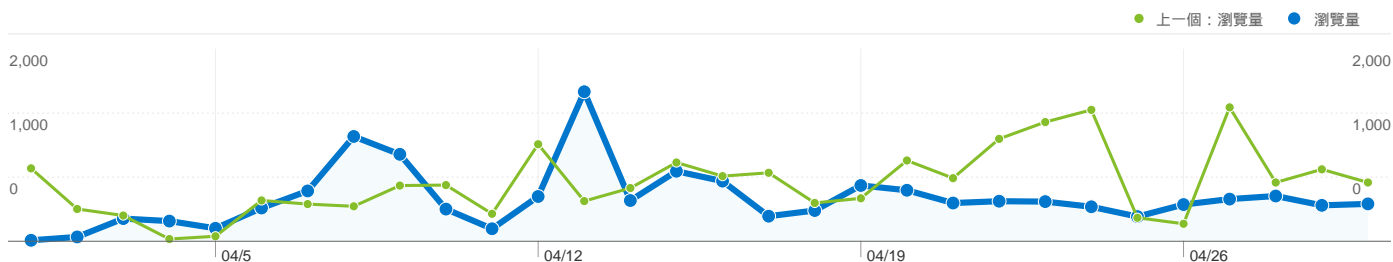

13,361

13,361 瀏覽量

上一個：18,071 (-26.06%)

9,130 特定檢視

上一個：11,166 (-18.23%)

54.84% 跳出率

上一個：64.07% (-14.40%)

熱門內容

網頁	瀏覽量	瀏覽量百分比
/		
2010/4/1 - 2010/4/30	713	5.34%
2009/4/1 - 2009/4/30	22	0.12%
變更百分比	3,140.91%	4,283.39%
/tools/edit-item		
2010/4/1 - 2010/4/30	375	2.81%
2009/4/1 - 2009/4/30	1	0.01%
變更百分比	37,400.00%	50,619.45%
/submit		
2010/4/1 - 2010/4/30	252	1.89%
2009/4/1 - 2009/4/30	0	0.00%
變更百分比	100.00%	100.00%
/handle/310902800/2321		
2010/4/1 - 2010/4/30	178	1.33%
2009/4/1 - 2009/4/30	0	0.00%
變更百分比	100.00%	100.00%
/tools/itemmap		
2010/4/1 - 2010/4/30	138	1.03%
2009/4/1 - 2009/4/30	0	0.00%