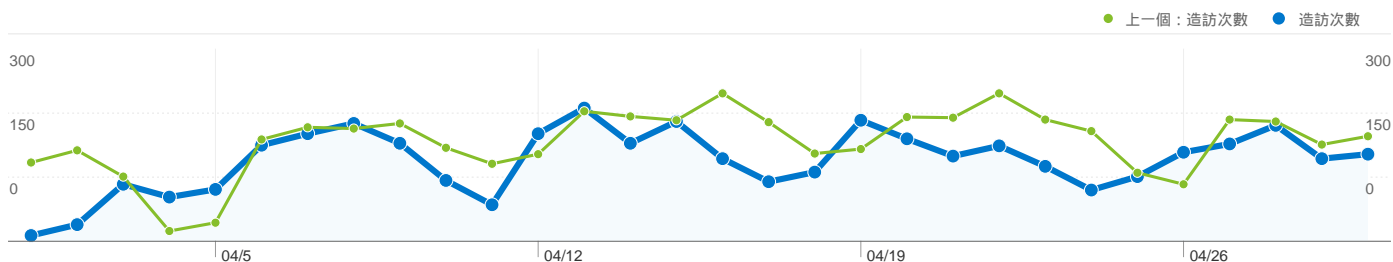

3,793

5.01% 直接流量

上一個：3.28% (52.70%)

18.17% 推薦連結網站

上一個：16.30% (11.48%)

76.83% 搜尋引擎

上一個：80.42% (-4.47%)

- 搜尋引擎
  2,914.00 (76.83%)
- 推薦連結網站
  689.00 (18.17%)
- 直接流量
  190.00 (5.01%)

主要流量來源

來源	造訪次數	造訪次數百分比	關鍵字	造訪次數	造訪次數百分比
google (organic)			cache:mdvmur2ox4qj:ir.chna.edu.tw/bitstream/310902800/223		
2010/4/1 - 2010/4/30	2,095	55.23%	2010/4/1 - 2010/4/30	19	0.65%
2009/4/1 - 2009/4/30	3,374	72.34%	2009/4/1 - 2009/4/30	0	0.00%
變更百分比	-37.91%	-23.65%	變更百分比	100.00%	100.00%
yahoo (organic)			fuzzy logic 模糊理論		
2010/4/1 - 2010/4/30	771	20.33%	2010/4/1 - 2010/4/30	11	0.38%
2009/4/1 - 2009/4/30	317	6.80%	2009/4/1 - 2009/4/30	0	0.00%
變更百分比	143.22%	199.07%	變更百分比	100.00%	100.00%
lib.chna.edu.tw (referral)			信號偵測理論		
2010/4/1 - 2010/4/30	603	15.90%	2010/4/1 - 2010/4/30	10	0.34%
2009/4/1 - 2009/4/30	655	14.04%	2009/4/1 - 2009/4/30	3	0.08%
變更百分比	-7.94%	13.20%	變更百分比	233.33%	329.08%
(direct) ((none))			追日系統 pdf		
2010/4/1 - 2010/4/30	190	5.01%	2010/4/1 - 2010/4/30	10	0.34%
2009/4/1 - 2009/4/30	153	3.28%	2009/4/1 - 2009/4/30	0	0.00%
變更百分比	24.18%	52.70%	變更百分比	100.00%	100.00%
baidu (organic)			崩散劑		
2010/4/1 - 2010/4/30	33	0.87%	2010/4/1 - 2010/4/30	7	0.24%
2009/4/1 - 2009/4/30	18	0.39%	2009/4/1 - 2009/4/30	0	0.00%