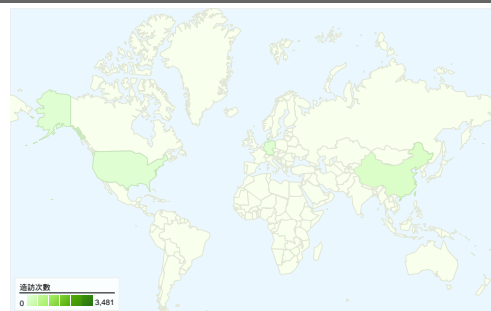

### 網站使用情況

**3,793 造訪次數**

上一個：4,664 (-18.67%)

**54.84% 跳出率**

上一個：64.07% (-14.40%)

**13,361 瀏覽量**

上一個：18,071 (-26.06%)

**00:02:24 平均網站停留時間**

上一個：00:02:12 (8.40%)

**3.52 單次造訪頁數**

上一個：3.87 (-9.09%)

**77.93% 新造訪次數百分比**

上一個：77.85% (0.10%)

### 訪客總覽

**訪客  
3,219**

### 訪客分佈圖