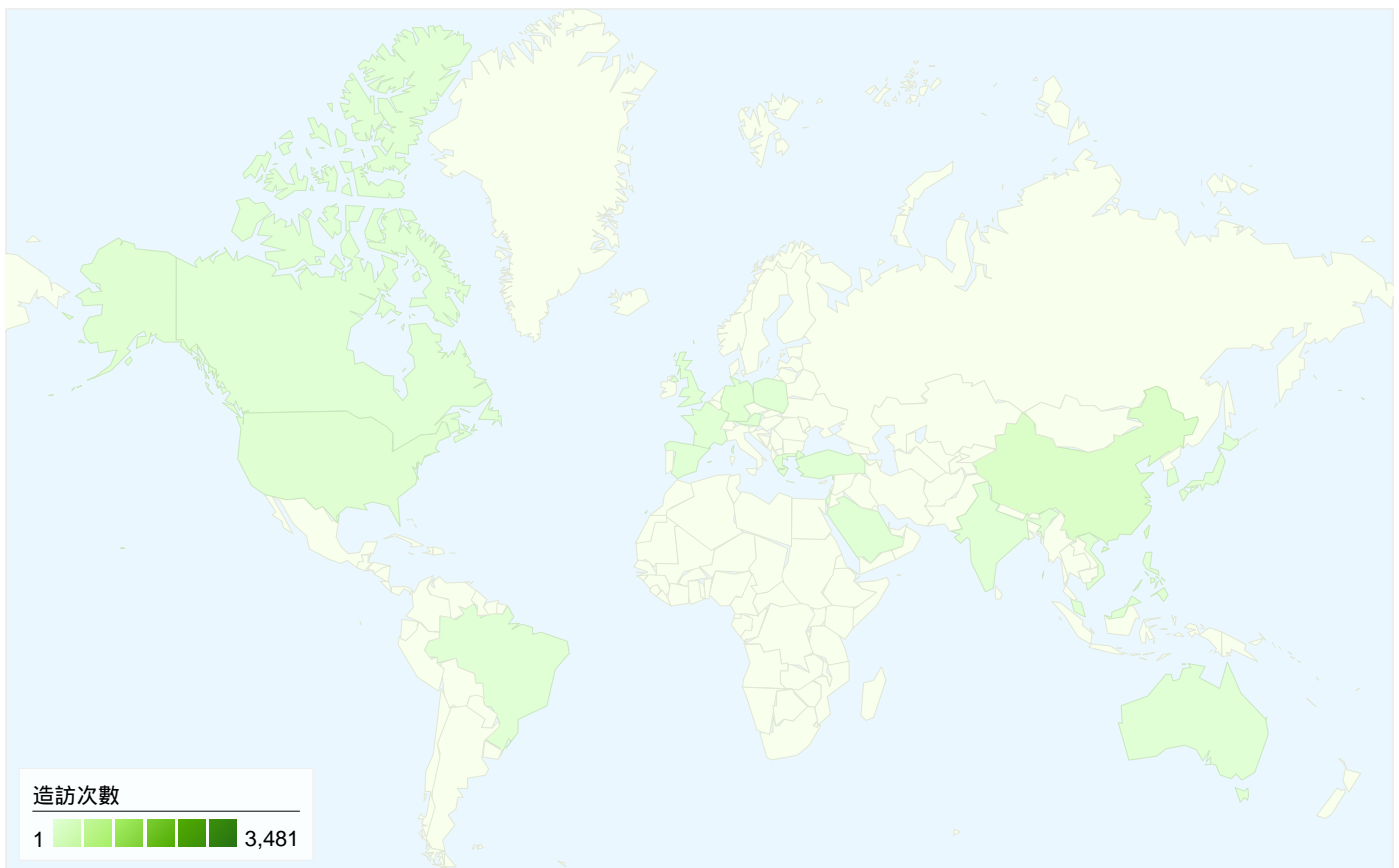

3,219 人造訪此網站

3,793 造訪次數

3,219 絕對不重複訪客

13,361 瀏覽量

3.52 平均瀏覽量

00:02:24 網站停留時間

54.84% 跳出率

77.93% 新造訪次數

3,79325國家 / 領域

網站使用情況

| 造訪次數 3,793 佔網站總值的百分比： 100.00% | 單次造訪頁數 3.52 網站平均值 3.52 (0.00%) | 平均網站停留時間 00:02:24 網站平均值 00:02:24 (0.00%) | 新造訪次數百分比 78.09% 網站平均值 77.93% (0.20%) | 跳出率 54.84% 網站平均值 54.84% (0.00%) | |
|--|---|---|---|--|--------|
| 國家/領域 | 造訪次數 | 單次造訪頁數 | 平均網站停留時間 | 新造訪次數百分比 | 跳出率 |
| Taiwan | 3,481 | 3.63 | 00:02:26 | 76.99% | 53.86% |
| China | 116 | 1.73 | 00:02:28 | 95.69% | 72.41% |
| Hong Kong | 94 | 3.06 | 00:02:02 | 81.91% | 60.64% |
| United States | 24 | 2.04 | 00:01:07 | 87.50% | 75.00% |
| Germany | 20 | 1.90 | 00:00:17 | 100.00% | 60.00% |
| Australia | 9 | 2.67 | 00:00:31 | 100.00% | 55.56% |
| United Kingdom | 9 | 1.11 | 00:00:01 | 77.78% | 88.89% |
| Japan | 7 | 3.00 | 00:00:59 | 85.71% | 57.14% |
| Macau | 6 | 2.83 | 00:01:44 | 83.33% | 33.33% |
| France | 4 | 3.50 | 00:06:39 | 100.00% | 0.00% |