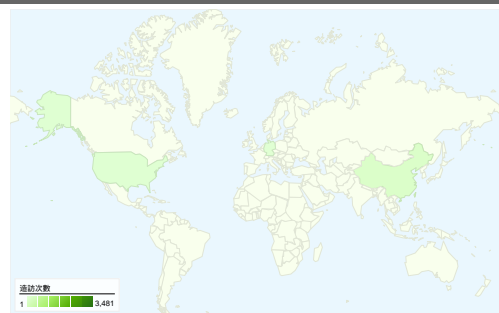

網站使用情況

3,793 造訪次數

54.84% 跳出率

13,361 瀏覽量

00:02:24 平均網站停留時間

3.52 單次造訪頁數

77.93% 新造訪次數百分比

訪客總覽

訪客
3,219

訪客分佈圖

流量來源總覽

- 搜尋引擎
2,914.00 (76.83%)
- 推薦連結網站
689.00 (18.17%)
- 直接流量
190.00 (5.01%)

內容總覽

| 網頁 | 瀏覽量 | 瀏覽量百分比 |
|------------------------|-----|--------|
| / | 713 | 5.34% |
| /tools/edit-item | 375 | 2.81% |
| /submit | 252 | 1.89% |
| /handle/310902800/2321 | 178 | 1.33% |
| /tools/itemmap | 138 | 1.03% |

3,219 人造訪此網站

3,793 造訪次數

3,219 絕對不重複訪客

13,361 瀏覽量

3.52 平均瀏覽量

00:02:24 網站停留時間

54.84% 跳出率

77.93% 新造訪次數

3,79325國家 / 領域

網站使用情況

| 造訪次數 3,793 佔網站總值的百分比： 100.00% | 單次造訪頁數 3.52 網站平均值 3.52 (0.00%) | 平均網站停留時間 00:02:24 網站平均值 00:02:24 (0.00%) | 新造訪次數百分比 78.09% 網站平均值 77.93% (0.20%) | 跳出率 54.84% 網站平均值 54.84% (0.00%) | |
|--|---|---|---|--|--------|
| 國家/領域 | 造訪次數 | 單次造訪頁數 | 平均網站停留時間 | 新造訪次數百分比 | 跳出率 |
| Taiwan | 3,481 | 3.63 | 00:02:26 | 76.99% | 53.86% |
| China | 116 | 1.73 | 00:02:28 | 95.69% | 72.41% |
| Hong Kong | 94 | 3.06 | 00:02:02 | 81.91% | 60.64% |
| United States | 24 | 2.04 | 00:01:07 | 87.50% | 75.00% |
| Germany | 20 | 1.90 | 00:00:17 | 100.00% | 60.00% |
| Australia | 9 | 2.67 | 00:00:31 | 100.00% | 55.56% |
| United Kingdom | 9 | 1.11 | 00:00:01 | 77.78% | 88.89% |
| Japan | 7 | 3.00 | 00:00:59 | 85.71% | 57.14% |
| Macau | 6 | 2.83 | 00:01:44 | 83.33% | 33.33% |
| France | 4 | 3.50 | 00:06:39 | 100.00% | 0.00% |