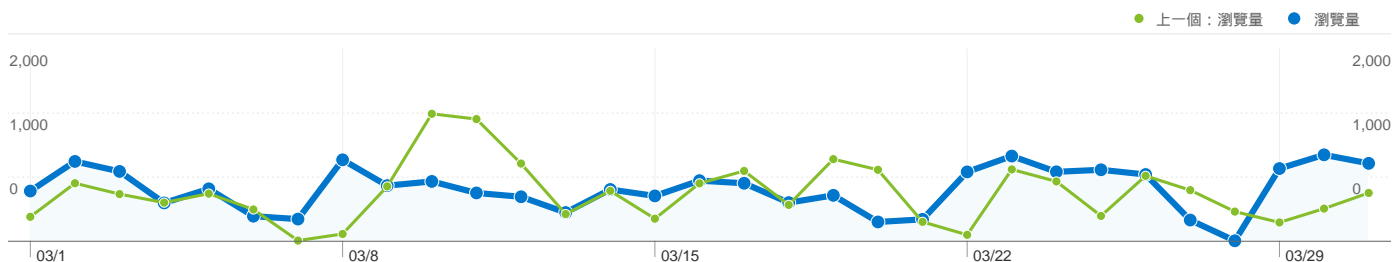

16,853

16,853 瀏覽量

上一個：15,462 (9.00%)

11,258 特定檢視

上一個：9,592 (17.37%)

52.96% 跳出率

上一個：61.73% (-14.22%)

熱門內容

網頁	瀏覽量	瀏覽量百分比
/tools/edit-item		
2010/3/1 - 2010/3/31	980	5.81%
2009/3/1 - 2009/3/31	41	0.27%
變更百分比	2,290.24%	2,092.96%
/		
2010/3/1 - 2010/3/31	881	5.23%
2009/3/1 - 2009/3/31	22	0.14%
變更百分比	3,904.55%	3,574.02%
/handle/310902800/2321		
2010/3/1 - 2010/3/31	228	1.35%
2009/3/1 - 2009/3/31	0	0.00%
變更百分比	100.00%	100.00%
/password-login		
2010/3/1 - 2010/3/31	160	0.95%
2009/3/1 - 2009/3/31	7	0.05%
變更百分比	2,185.71%	1,997.06%
/community-list		
2010/3/1 - 2010/3/31	151	0.90%
2009/3/1 - 2009/3/31	14	0.09%