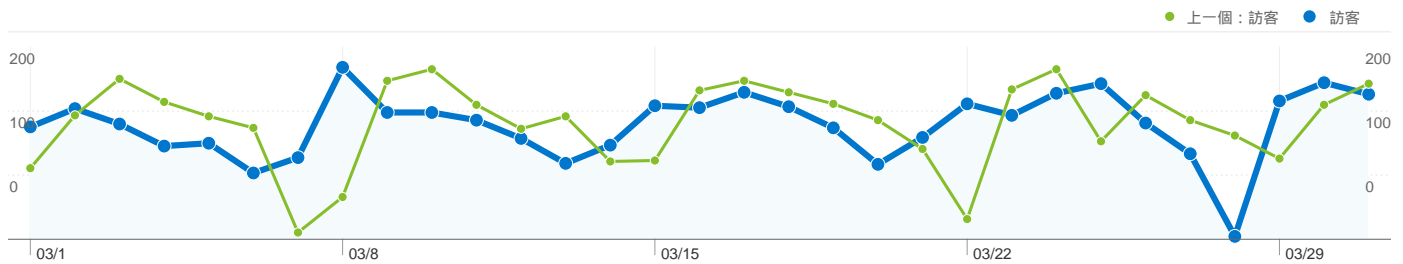

3,257 人造訪此網站

4,058 造訪次數

上一個：4,006 (1.30%)

3,257 絕對不重複訪客

上一個：3,383 (-3.72%)

16,853 瀏覽量

上一個：15,462 (9.00%)

4.15 平均瀏覽量

上一個：3.86 (7.60%)

00:02:30 網站停留時間

上一個：00:02:12 (13.32%)

52.96% 跳出率

上一個：61.73% (-14.22%)

74.15% 新造訪次數

上一個：79.08% (-6.24%)

技術設定檔

瀏覽器	造訪次數	造訪次數百分比	連線速度	造訪次數	造訪次數百分比
Internet Explorer			Unknown		
2010/3/1 - 2010/3/31	3,568	87.93%	2010/3/1 - 2010/3/31	1,893	46.65%
2009/3/1 - 2009/3/31	3,703	92.44%	2009/3/1 - 2009/3/31	1,982	49.48%
變更百分比	-3.65%	-4.88%	變更百分比	-4.49%	-5.71%
Firefox			T1		
2010/3/1 - 2010/3/31	327	8.06%	2010/3/1 - 2010/3/31	1,705	42.02%
2009/3/1 - 2009/3/31	250	6.24%	2009/3/1 - 2009/3/31	1,598	39.89%
變更百分比	30.80%	29.12%	變更百分比	6.70%	5.33%
Chrome			DSL		
2010/3/1 - 2010/3/31	138	3.40%	2010/3/1 - 2010/3/31	284	7.00%