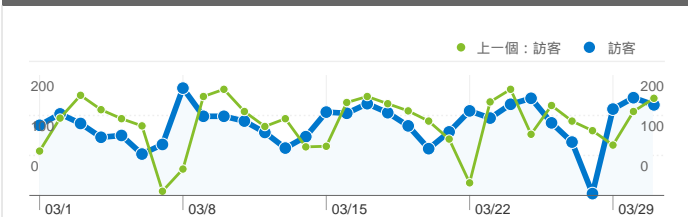

### 網站使用情況

**4,058 造訪次數**

上一個：4,006 (1.30%)

**52.96% 跳出率**

上一個：61.73% (-14.22%)

**16,853 瀏覽量**

上一個：15,462 (9.00%)

**00:02:30 平均網站停留時間**

上一個：00:02:12 (13.32%)

**4.15 單次造訪頁數**

上一個：3.86 (7.60%)

**74.15% 新造訪次數百分比**

上一個：79.08% (-6.24%)

### 訪客總覽

**訪客  
3,257**