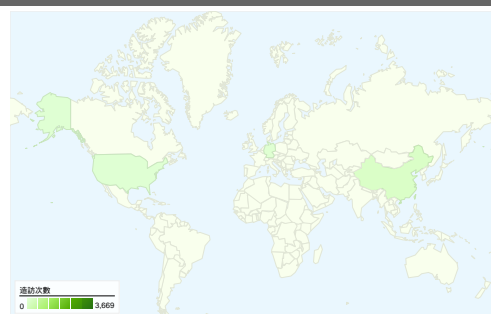

### 網站使用情況

**4,058 造訪次數**

上一個：4,006 (1.30%)

**52.96% 跳出率**

上一個：61.73% (-14.22%)

**16,853 瀏覽量**

上一個：15,462 (9.00%)

**00:02:30 平均網站停留時間**

上一個：00:02:12 (13.32%)

**4.15 單次造訪頁數**

上一個：3.86 (7.60%)

**74.15% 新造訪次數百分比**

上一個：79.08% (-6.24%)

### 訪客總覽

**訪客  
3,257**

### 訪客分佈圖