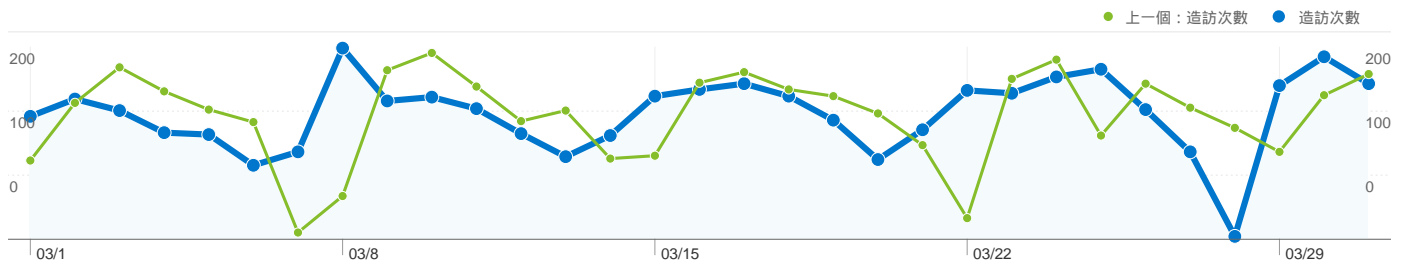

4,058

4.83% 直接流量

上一個：8.89% (-45.65%)

28.34% 推薦連結網站

上一個：22.37% (26.70%)

66.83% 搜尋引擎

上一個：68.75% (-2.79%)

- 搜尋引擎
  2,712.00 (66.83%)
- 推薦連結網站
  1,150.00 (28.34%)
- 直接流量
  196.00 (4.83%)

主要流量來源

來源	造訪次數	造訪次數百分比	關鍵字	造訪次數	造訪次數百分比
google (organic)			頭髮		
2010/3/1 - 2010/3/31	2,056	50.67%	2010/3/1 - 2010/3/31	13	0.48%
2009/3/1 - 2009/3/31	2,401	59.94%	2009/3/1 - 2009/3/31	0	0.00%
變更百分比	-14.37%	-15.47%	變更百分比	100.00%	100.00%
lib.chna.edu.tw (referral)			鄭靜玲 嘉南		
2010/3/1 - 2010/3/31	980	24.15%	2010/3/1 - 2010/3/31	9	0.33%
2009/3/1 - 2009/3/31	826	20.62%	2009/3/1 - 2009/3/31	0	0.00%
變更百分比	18.64%	17.12%	變更百分比	100.00%	100.00%
yahoo (organic)			cache:mdvmur2ox4qj:ir.chna.edu.tw/bitstream/310902800/223		
2010/3/1 - 2010/3/31	607	14.96%	2010/3/1 - 2010/3/31	8	0.29%
2009/3/1 - 2009/3/31	287	7.16%	2009/3/1 - 2009/3/31	0	0.00%
變更百分比	111.50%	108.79%	變更百分比	100.00%	100.00%
(direct) ((none))			小胖威利症診斷		
2010/3/1 - 2010/3/31	196	4.83%	2010/3/1 - 2010/3/31	8	0.29%
2009/3/1 - 2009/3/31	356	8.89%	2009/3/1 - 2009/3/31	0	0.00%
變更百分比	-44.94%	-45.65%	變更百分比	100.00%	100.00%
scholar.google.com.tw (referral)			化妝品研究所		
2010/3/1 - 2010/3/31	57	1.40%	2010/3/1 - 2010/3/31	7	0.26%
2009/3/1 - 2009/3/31	7	0.17%	2009/3/1 - 2009/3/31	4	0.15%