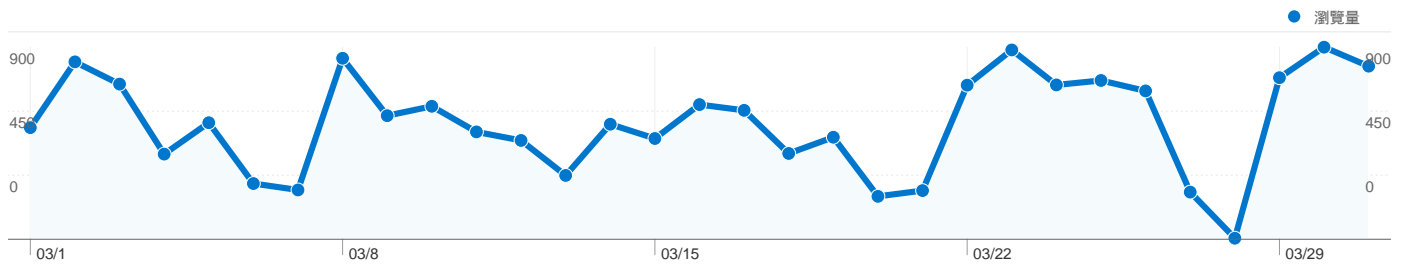

網站使用情況

4,058 造訪次數

52.96% 跳出率

16,853 瀏覽量

00:02:30 平均網站停留時間

4.15 單次造訪頁數

74.15% 新造訪次數百分比

訪客總覽

3,257 人造訪此網站

4,058 造訪次數

3,257 絕對不重複訪客

16,853 瀏覽量

4.15 平均瀏覽量

00:02:30 網站停留時間

52.96% 跳出率

74.15% 新造訪次數

關鍵字	造訪次數	造訪次數百分比
頭髮	13	0.48%
鄭靜玲 嘉南	9	0.33%
cache:mdvmur2ox4qj:ir.chna.	8	0.29%
小胖威利症診斷	8	0.29%
化妝品研究所	7	0.26%

4,05835國家 / 領域

網站使用情況

造訪次數 4,058 佔網站總值的百分比： 100.00%	單次造訪頁數 4.15 網站平均值 4.15 (0.00%)	平均網站停留時間 00:02:30 網站平均值 00:02:30 (0.00%)	新造訪次數百分比 74.20% 網站平均值 74.15% (0.07%)	跳出率 52.96% 網站平均值 52.96% (0.00%)	
國家/領域	造訪次數	單次造訪頁數	平均網站停留時間	新造訪次數百分比	跳出率
Taiwan	3,669	4.28	00:02:30	73.45%	52.68%
China	141	2.28	00:02:21	82.98%	59.57%
Hong Kong	117	4.33	00:03:33	76.07%	47.86%
Germany	27	2.11	00:00:23	85.19%	59.26%
United States	21	2.00	00:01:22	100.00%	66.67%
United Kingdom	20	1.80	00:00:58	70.00%	65.00%
Poland	5	4.80	00:06:32	60.00%	40.00%
Japan	5	1.00	00:00:00	80.00%	100.00%
Macau	4	4.75	00:07:17	100.00%	25.00%
Austria	4	6.50	00:02:25	25.00%	75.00%

1 - 10 列 (共 35 列)

16,853

16,853 浏览量

11,258 特定檢視

52.96% 跳出率

熱門內容

網頁	浏览量	浏览量百分比
/tools/edit-item	980	5.81%
/	881	5.23%
/handle/310902800/2321	228	1.35%
/password-login	160	0.95%
/community-list	151	0.90%