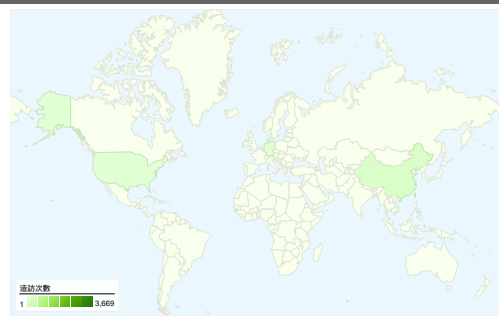

網站使用情況

4,058 造訪次數

52.96% 跳出率

16,853 瀏覽量

00:02:30 平均網站停留時間

4.15 單次造訪頁數

74.15% 新造訪次數百分比

訪客總覽

訪客
3,257

訪客分佈圖

流量來源總覽

- 搜尋引擎
2,712.00 (66.83%)
- 推薦連結網站
1,150.00 (28.34%)
- 直接流量
196.00 (4.83%)

內容總覽

網頁	瀏覽量	瀏覽量百分比
/tools/edit-item	980	5.81%
/	881	5.23%
/handle/310902800/2321	228	1.35%
/password-login	160	0.95%
/community-list	151	0.90%

3,257 人造訪此網站

4,058 造訪次數

3,257 絕對不重複訪客

16,853 瀏覽量

4.15 平均瀏覽量

00:02:30 網站停留時間

52.96% 跳出率

74.15% 新造訪次數

關鍵字	造訪次數	造訪次數百分比
頭髮	13	0.48%
鄭靜玲 嘉南	9	0.33%
cache:mdvmur2ox4qj:ir.chna.	8	0.29%
小胖威利症診斷	8	0.29%
化妝品研究所	7	0.26%

4,05835國家 / 領域

網站使用情況

造訪次數 4,058 佔網站總值的百分比： 100.00%	單次造訪頁數 4.15 網站平均值 4.15 (0.00%)	平均網站停留時間 00:02:30 網站平均值 00:02:30 (0.00%)	新造訪次數百分比 74.20% 網站平均值 74.15% (0.07%)	跳出率 52.96% 網站平均值 52.96% (0.00%)	
國家/領域	造訪次數	單次造訪頁數	平均網站停留時間	新造訪次數百分比	跳出率
Taiwan	3,669	4.28	00:02:30	73.45%	52.68%
China	141	2.28	00:02:21	82.98%	59.57%
Hong Kong	117	4.33	00:03:33	76.07%	47.86%
Germany	27	2.11	00:00:23	85.19%	59.26%
United States	21	2.00	00:01:22	100.00%	66.67%
United Kingdom	20	1.80	00:00:58	70.00%	65.00%
Poland	5	4.80	00:06:32	60.00%	40.00%
Japan	5	1.00	00:00:00	80.00%	100.00%
Macau	4	4.75	00:07:17	100.00%	25.00%
Austria	4	6.50	00:02:25	25.00%	75.00%