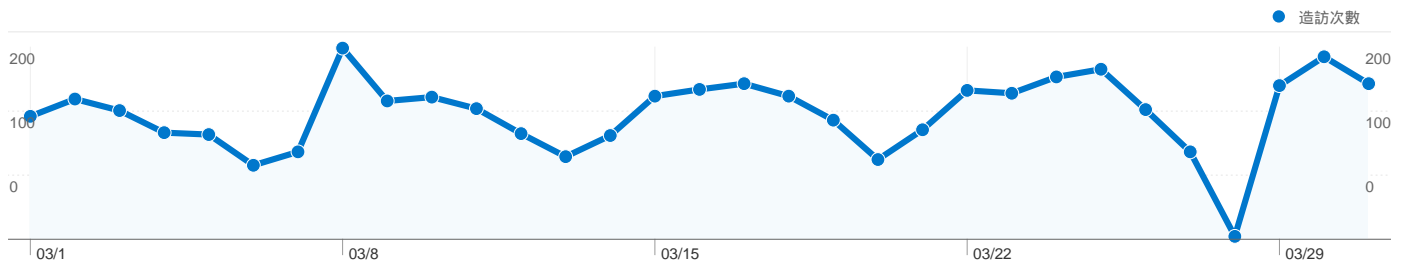

4,058

4.83% 直接流量

28.34% 推薦連結網站

66.83% 搜尋引擎

■ 搜尋引擎
2,712.00 (66.83%)
■ 推薦連結網站
1,150.00 (28.34%)
■ 直接流量
196.00 (4.83%)

主要流量來源

來源	造訪次數	造訪次數百分比
google (organic)	2,056	50.67%
lib.chna.edu.tw (referral)	980	24.15%
yahoo (organic)	607	14.96%
(direct) ((none))	196	4.83%
scholar.google.com.tw	57	1.40%

關鍵字	造訪次數	造訪次數百分比
頭髮	13	0.48%
鄭靜玲 嘉南	9	0.33%
cache:mdvmur2ox4qj:ir.chna.	8	0.29%
小胖威利症診斷	8	0.29%
化妝品研究所	7	0.26%