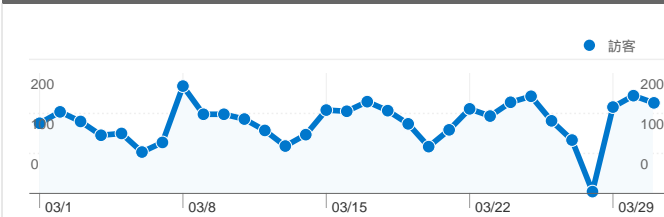

網站使用情況

4,058 造訪次數

52.96% 跳出率

16,853 瀏覽量

00:02:30 平均網站停留時間

4.15 單次造訪頁數

74.15% 新造訪次數百分比

訪客總覽

訪客
3,257

訪客分佈圖

流量來源總覽

- 搜尋引擎
2,712.00 (66.83%)
- 推薦連結網站
1,150.00 (28.34%)
- 直接流量
196.00 (4.83%)

內容總覽

網頁	瀏覽量	瀏覽量百分比
/tools/edit-item	980	5.81%
/	881	5.23%
/handle/310902800/2321	228	1.35%
/password-login	160	0.95%
/community-list	151	0.90%

3,257 人造訪此網站

4,058 造訪次數

3,257 絕對不重複訪客

16,853 瀏覽量

4.15 平均瀏覽量

00:02:30 網站停留時間

52.96% 跳出率

74.15% 新造訪次數

關鍵字	造訪次數	造訪次數百分比
頭髮	13	0.48%
鄭靜玲 嘉南	9	0.33%
cache:mdvmur2ox4qj:ir.chna.	8	0.29%
小胖威利症診斷	8	0.29%
化妝品研究所	7	0.26%

4,05835國家 / 領域

網站使用情況

造訪次數 4,058 佔網站總值的百分比： 100.00%	單次造訪頁數 4.15 網站平均值 4.15 (0.00%)	平均網站停留時間 00:02:30 網站平均值 00:02:30 (0.00%)	新造訪次數百分比 74.20% 網站平均值 74.15% (0.07%)	跳出率 52.96% 網站平均值 52.96% (0.00%)	
國家/領域	造訪次數	單次造訪頁數	平均網站停留時間	新造訪次數百分比	跳出率
Taiwan	3,669	4.28	00:02:30	73.45%	52.68%
China	141	2.28	00:02:21	82.98%	59.57%
Hong Kong	117	4.33	00:03:33	76.07%	47.86%
Germany	27	2.11	00:00:23	85.19%	59.26%
United States	21	2.00	00:01:22	100.00%	66.67%
United Kingdom	20	1.80	00:00:58	70.00%	65.00%
Poland	5	4.80	00:06:32	60.00%	40.00%
Japan	5	1.00	00:00:00	80.00%	100.00%
Macau	4	4.75	00:07:17	100.00%	25.00%
Austria	4	6.50	00:02:25	25.00%	75.00%