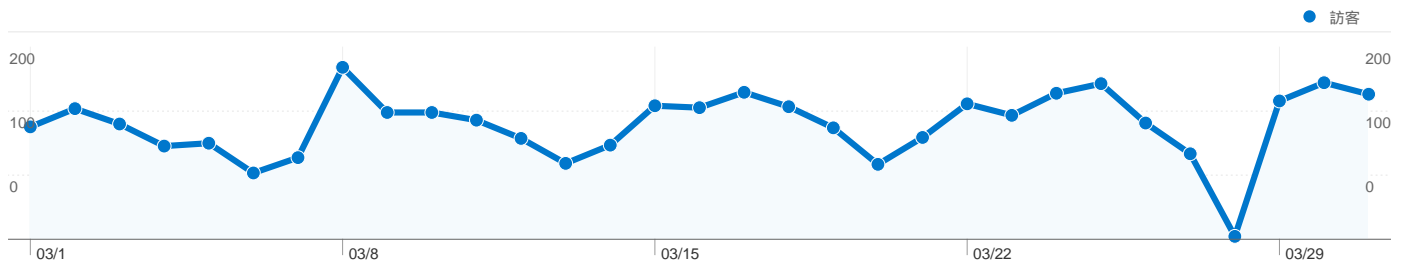

網站使用情況

4,058 造訪次數

52.96% 跳出率

16,853 瀏覽量

00:02:30 平均網站停留時間

4.15 單次造訪頁數

74.15% 新造訪次數百分比

訪客總覽

訪客
3,257

訪客分佈圖

流量來源總覽

- 搜尋引擎
2,712.00 (66.83%)
- 推薦連結網站
1,150.00 (28.34%)
- 直接流量
196.00 (4.83%)

內容總覽

網頁	瀏覽量	瀏覽量百分比
/tools/edit-item	980	5.81%
/	881	5.23%
/handle/310902800/2321	228	1.35%
/password-login	160	0.95%
/community-list	151	0.90%

3,257 人造訪此網站

4,058 造訪次數

3,257 絕對不重複訪客

16,853 瀏覽量

4.15 平均瀏覽量

00:02:30 網站停留時間

52.96% 跳出率

74.15% 新造訪次數

關鍵字	造訪次數	造訪次數百分比
頭髮	13	0.48%
鄭靜玲 嘉南	9	0.33%
cache:mdvmur2ox4qj:ir.chna.	8	0.29%
小胖威利症診斷	8	0.29%
化妝品研究所	7	0.26%

4,05835國家 / 領域

網站使用情況

造訪次數 4,058 佔網站總值的百分比： 100.00%	單次造訪頁數 4.15 網站平均值 4.15 (0.00%)	平均網站停留時間 00:02:30 網站平均值 00:02:30 (0.00%)	新造訪次數百分比 74.20% 網站平均值 74.15% (0.07%)	跳出率 52.96% 網站平均值 52.96% (0.00%)	
國家/領域	造訪次數	單次造訪頁數	平均網站停留時間	新造訪次數百分比	跳出率
Taiwan	3,669	4.28	00:02:30	73.45%	52.68%
China	141	2.28	00:02:21	82.98%	59.57%
Hong Kong	117	4.33	00:03:33	76.07%	47.86%
Germany	27	2.11	00:00:23	85.19%	59.26%
United States	21	2.00	00:01:22	100.00%	66.67%
United Kingdom	20	1.80	00:00:58	70.00%	65.00%
Poland	5	4.80	00:06:32	60.00%	40.00%
Japan	5	1.00	00:00:00	80.00%	100.00%
Macau	4	4.75	00:07:17	100.00%	25.00%
Austria	4	6.50	00:02:25	25.00%	75.00%