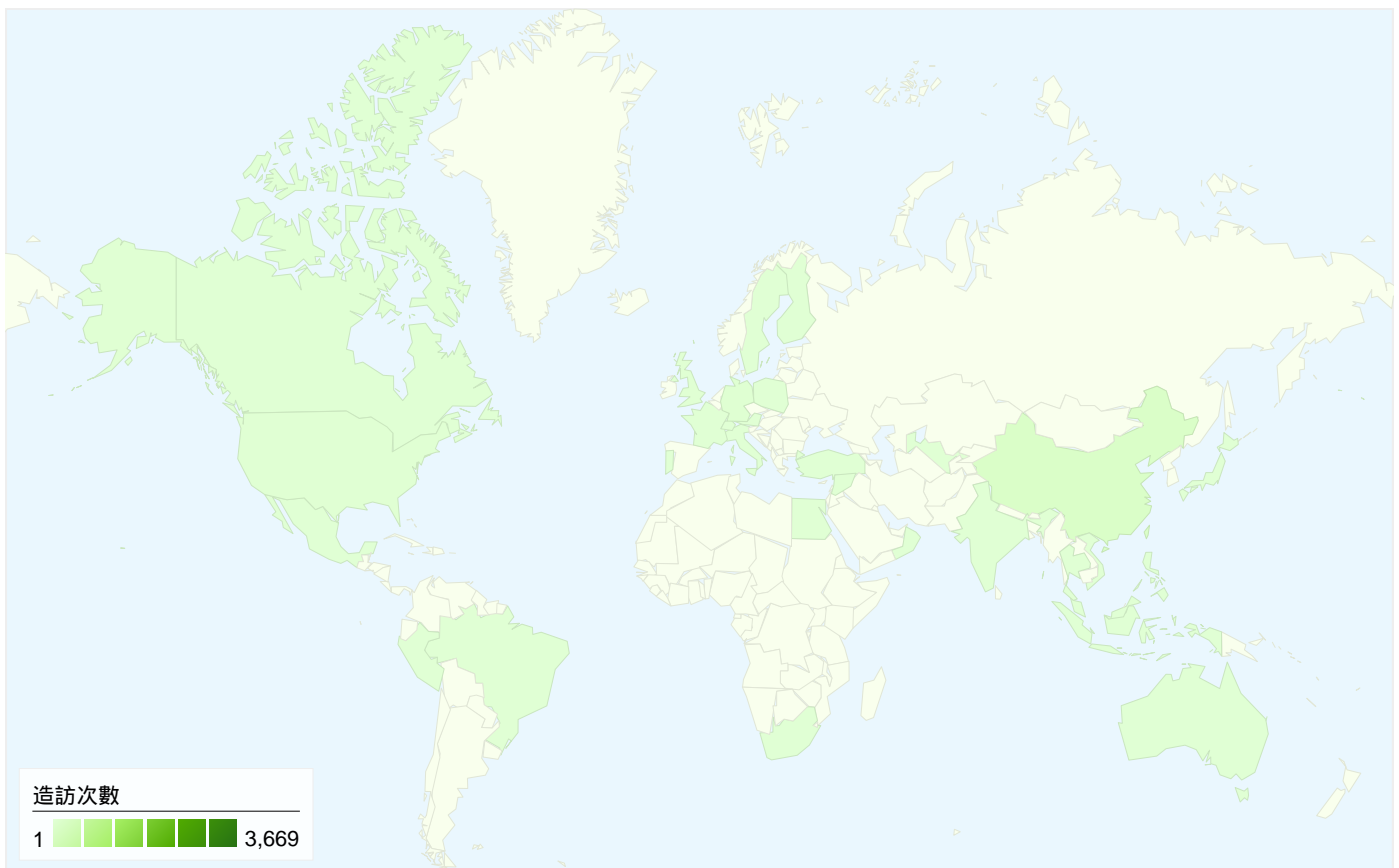

網站使用情況

4,058 造訪次數

52.96% 跳出率

16,853 瀏覽量

00:02:30 平均網站停留時間

4.15 單次造訪頁數

74.15% 新造訪次數百分比

訪客總覽

3,257 人造訪此網站

4,058 造訪次數

3,257 絕對不重複訪客

16,853 瀏覽量

4.15 平均瀏覽量

00:02:30 網站停留時間

52.96% 跳出率

74.15% 新造訪次數

4,058

4.83% 直接流量

28.34% 推薦連結網站

66.83% 搜尋引擎

■ 搜尋引擎
2,712.00 (66.83%)
■ 推薦連結網站
1,150.00 (28.34%)
■ 直接流量
196.00 (4.83%)

主要流量來源

來源	造訪次數	造訪次數百分比
google (organic)	2,056	50.67%
lib.chna.edu.tw (referral)	980	24.15%
yahoo (organic)	607	14.96%
(direct) ((none))	196	4.83%
scholar.google.com.tw	57	1.40%

關鍵字	造訪次數	造訪次數百分比
頭髮	13	0.48%
鄭靜玲 嘉南	9	0.33%
cache:mdvmur2ox4qj:ir.chna.	8	0.29%
小胖威利症診斷	8	0.29%
化妝品研究所	7	0.26%

4,05835國家 / 領域

網站使用情況

造訪次數 4,058 佔網站總值的百分比： 100.00%	單次造訪頁數 4.15 網站平均值 4.15 (0.00%)	平均網站停留時間 00:02:30 網站平均值 00:02:30 (0.00%)	新造訪次數百分比 74.20% 網站平均值 74.15% (0.07%)	跳出率 52.96% 網站平均值 52.96% (0.00%)	
國家/領域	造訪次數	單次造訪頁數	平均網站停留時間	新造訪次數百分比	跳出率
Taiwan	3,669	4.28	00:02:30	73.45%	52.68%
China	141	2.28	00:02:21	82.98%	59.57%
Hong Kong	117	4.33	00:03:33	76.07%	47.86%
Germany	27	2.11	00:00:23	85.19%	59.26%
United States	21	2.00	00:01:22	100.00%	66.67%
United Kingdom	20	1.80	00:00:58	70.00%	65.00%
Poland	5	4.80	00:06:32	60.00%	40.00%
Japan	5	1.00	00:00:00	80.00%	100.00%
Macau	4	4.75	00:07:17	100.00%	25.00%
Austria	4	6.50	00:02:25	25.00%	75.00%