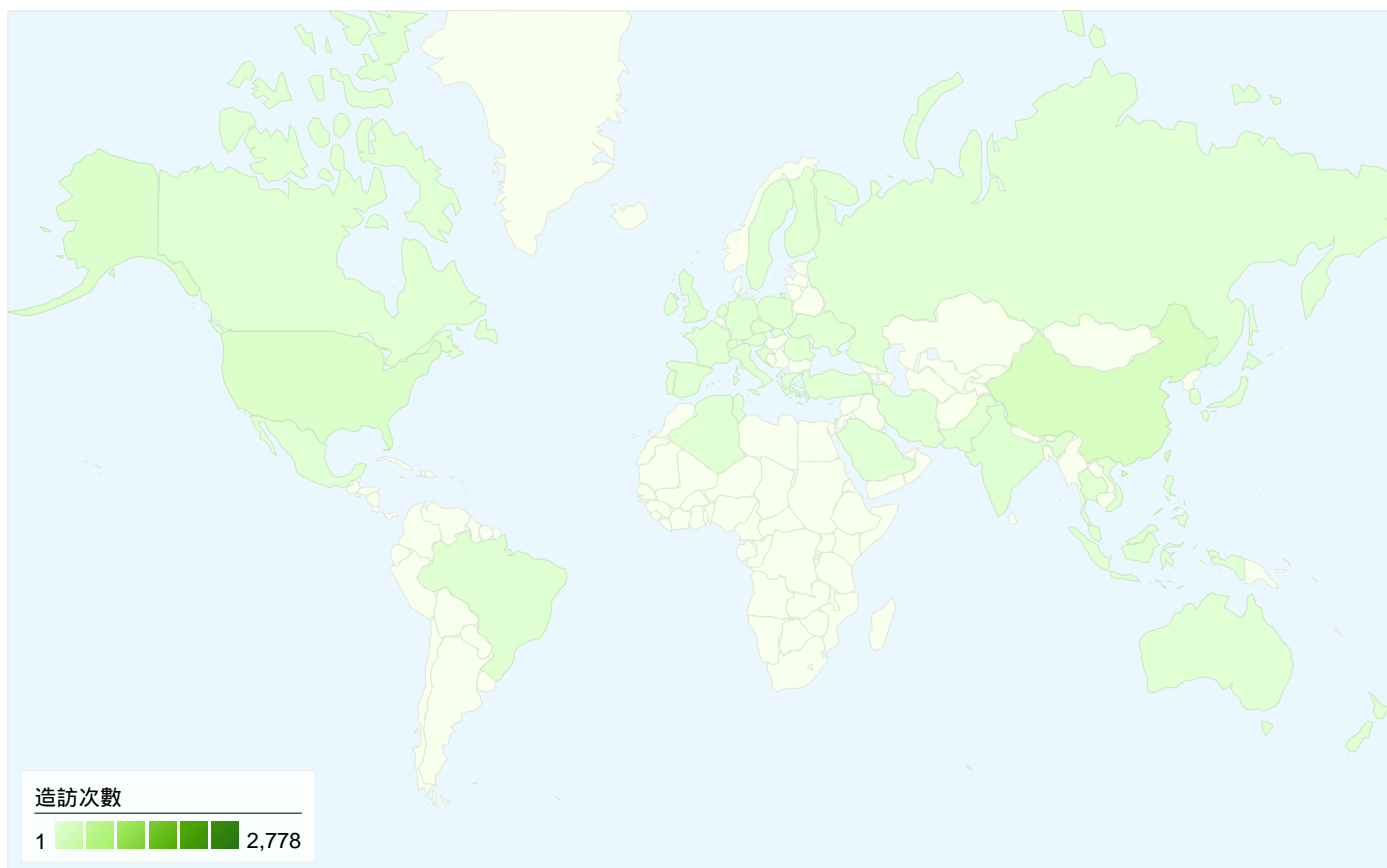

訪客
2,823

訪客分佈圖 world

流量來源總覽

- 搜尋引擎
2,828.00 (85.67%)
- 推薦連結網站
331.00 (10.03%)
- 直接流量
142.00 (4.30%)

內容總覽

| 頁 | 網頁檢視 | 網頁檢視百分比 |
|---------------------------------|------|---------|
| /dspace/ | 422 | 3.86% |
| /dspace/tools/edit-item | 248 | 2.27% |
| /dspace/tools/edit- | 150 | 1.37% |
| /dspace/tools/collection-wizard | 146 | 1.34% |
| /dspace/tools/itemmap | 145 | 1.33% |

2,823 人造訪此網站

3,301 造訪次數

2,823 絕對特定訪客

10,925 網頁檢視

3.31 平均網頁檢視

00:01:42 網站停留時間

64.19% 退回率

78.37% 新造訪次數

所有流量來源總共傳送 3,301 次造訪

4.30% 直接流量

10.03% 推薦連結網站

85.67% 搜尋引擎

- 搜尋引擎
2,828.00 (85.67%)
- 推薦連結網站
331.00 (10.03%)
- 直接流量
142.00 (4.30%)

主要流量來源

| 來源 | 造訪次數 | 造訪次數百分比 | 關鍵字 | 造訪次數 | 造訪次數百分比 |
|----------------------------|-------|---------|----------|------|---------|
| google (organic) | 2,486 | 75.31% | 兒童機車座椅 | 6 | 0.21% |
| yahoo (organic) | 294 | 8.91% | hlj1 | 5 | 0.18% |
| lib.chna.edu.tw (referral) | 243 | 7.36% | 中草藥化妝品 | 5 | 0.18% |
| (direct) ((none)) | 142 | 4.30% | 人工濕地 pdf | 5 | 0.18% |
| bing (organic) | 24 | 0.73% | gompertz | 4 | 0.14% |

3,301 次造訪來自 47 國家 / 領域

網站使用方式

| 造訪次數 3,301 網站總值的百分比： 100.00% | 網頁 / 造訪 3.31 網站平均值： 3.31 (0.00%) | 平均網站停留時間 00:01:42 網站平均值： 00:01:42 (0.00%) | 新造訪次數百分比 78.46% 網站平均值： 78.37% (0.12%) | 跳出率 64.19% 網站平均值： 64.19% (0.00%) | |
|---------------------------------------|---|--|--|---|--------|
| 國家 / 領域 | 造訪次數 | 網頁 / 造訪 | 平均網站停留時間 | 新造訪次數百分比 | 跳出率 |
| Taiwan | 2,778 | 3.62 | 00:01:52 | 76.31% | 63.14% |
| China | 155 | 1.38 | 00:00:39 | 94.19% | 74.19% |
| United States | 77 | 1.64 | 00:00:45 | 90.91% | 71.43% |
| Hong Kong | 64 | 2.77 | 00:02:08 | 87.50% | 57.81% |
| United Kingdom | 25 | 1.84 | 00:00:55 | 76.00% | 60.00% |
| India | 18 | 1.83 | 00:00:43 | 100.00% | 55.56% |
| Brazil | 17 | 1.18 | 00:00:30 | 17.65% | 88.24% |
| Japan | 17 | 1.53 | 00:00:12 | 94.12% | 76.47% |
| Australia | 14 | 1.71 | 00:00:27 | 92.86% | 78.57% |
| Canada | 14 | 1.64 | 00:00:20 | 92.86% | 64.29% |