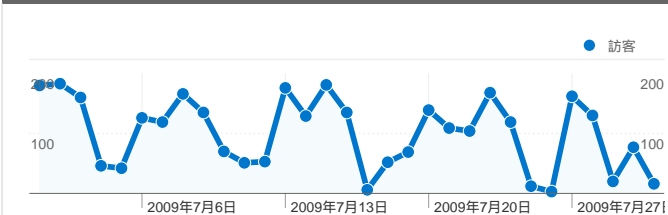

網站使用方式

3,301 造訪次數

64.19% 跳出率

10,925 網頁檢視

00:01:42 平均網站停留時間

3.31 網頁 / 造訪

78.37% 新造訪次數百分比

訪客總覽

訪客
2,823

訪客分佈圖 world

流量來源總覽

- 搜尋引擎
2,828.00 (85.67%)
- 推薦連結網站
331.00 (10.03%)
- 直接流量
142.00 (4.30%)

內容總覽

| 頁 | 網頁檢視 | 網頁檢視百分比 |
|---------------------------------|------|---------|
| /dspace/ | 422 | 3.86% |
| /dspace/tools/edit-item | 248 | 2.27% |
| /dspace/tools/edit- | 150 | 1.37% |
| /dspace/tools/collection-wizard | 146 | 1.34% |
| /dspace/tools/itemmap | 145 | 1.33% |

2,823 人造訪此網站

3,301 造訪次數

2,823 絕對特定訪客

10,925 網頁檢視

3.31 平均網頁檢視

00:01:42 網站停留時間

64.19% 退回率

78.37% 新造訪次數