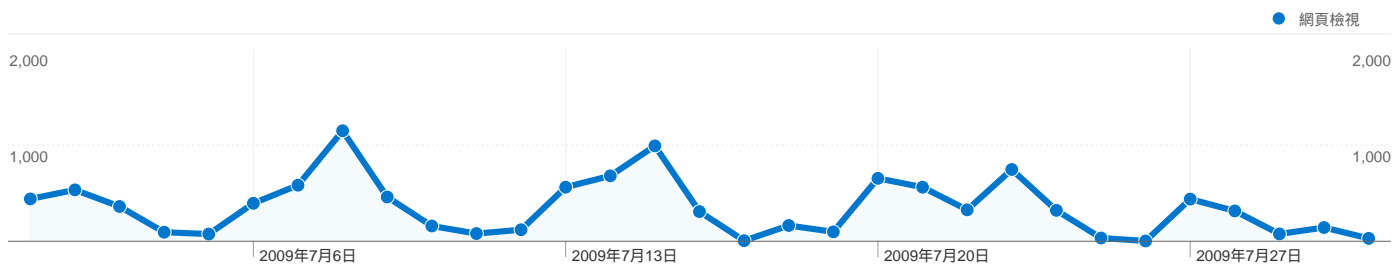

此網站上的網頁總共被檢視了 10,925 次

10,925 網頁檢視

7,159 特定檢視

64.19% 退回率

主要內容

頁	網頁檢視	網頁檢視百分比
/dspace/	422	3.86%
/dspace/tools/edit-item	248	2.27%
/dspace/tools/edit-communities	150	1.37%
/dspace/tools/collection-wizard	146	1.34%
/dspace/tools/itemmap	145	1.33%