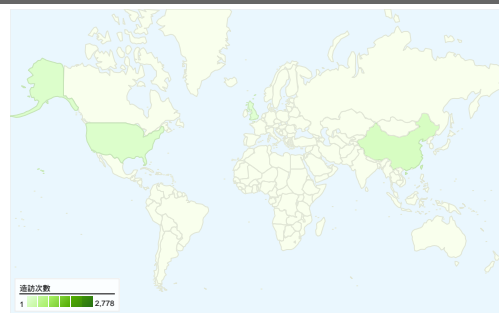

網站使用方式

3,301 造訪次數

64.19% 跳出率

10,925 網頁檢視

00:01:42 平均網站停留時間

3.31 網頁 / 造訪

78.37% 新造訪次數百分比

訪客總覽

訪客
2,823

訪客分佈圖 world

流量來源總覽

- 搜尋引擎
2,828.00 (85.67%)
- 推薦連結網站
331.00 (10.03%)
- 直接流量
142.00 (4.30%)

內容總覽

| 頁 | 網頁檢視 | 網頁檢視百分比 |
|---------------------------------|------|---------|
| /dspace/ | 422 | 3.86% |
| /dspace/tools/edit-item | 248 | 2.27% |
| /dspace/tools/edit- | 150 | 1.37% |
| /dspace/tools/collection-wizard | 146 | 1.34% |
| /dspace/tools/itemmap | 145 | 1.33% |

2,823 人造訪此網站

3,301 造訪次數

2,823 絕對特定訪客

10,925 網頁檢視

3.31 平均網頁檢視

00:01:42 網站停留時間

64.19% 退回率

78.37% 新造訪次數

3,301 次造訪來自 47 國家 / 領域

網站使用方式

| 造訪次數 3,301 網站總值的百分比： 100.00% | 網頁 / 造訪 3.31 網站平均值： 3.31 (0.00%) | 平均網站停留時間 00:01:42 網站平均值： 00:01:42 (0.00%) | 新造訪次數百分比 78.46% 網站平均值： 78.37% (0.12%) | 跳出率 64.19% 網站平均值： 64.19% (0.00%) | |
|---------------------------------------|---|--|--|---|--------|
| 國家 / 領域 | 造訪次數 | 網頁 / 造訪 | 平均網站停留時間 | 新造訪次數百分比 | 跳出率 |
| Taiwan | 2,778 | 3.62 | 00:01:52 | 76.31% | 63.14% |
| China | 155 | 1.38 | 00:00:39 | 94.19% | 74.19% |
| United States | 77 | 1.64 | 00:00:45 | 90.91% | 71.43% |
| Hong Kong | 64 | 2.77 | 00:02:08 | 87.50% | 57.81% |
| United Kingdom | 25 | 1.84 | 00:00:55 | 76.00% | 60.00% |
| India | 18 | 1.83 | 00:00:43 | 100.00% | 55.56% |
| Brazil | 17 | 1.18 | 00:00:30 | 17.65% | 88.24% |
| Japan | 17 | 1.53 | 00:00:12 | 94.12% | 76.47% |
| Australia | 14 | 1.71 | 00:00:27 | 92.86% | 78.57% |
| Canada | 14 | 1.64 | 00:00:20 | 92.86% | 64.29% |