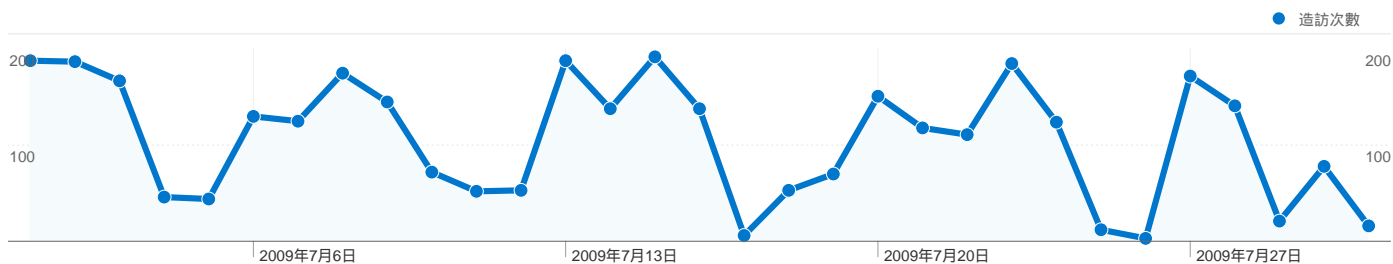

所有流量來源總共傳送 3,301 次造訪

4.30% 直接流量

10.03% 推薦連結網站

85.67% 搜尋引擎

- 搜尋引擎
  2,828.00 (85.67%)
- 推薦連結網站
  331.00 (10.03%)
- 直接流量
  142.00 (4.30%)

主要流量來源

來源	造訪次數	造訪次數百分比	關鍵字	造訪次數	造訪次數百分比
google (organic)	2,486	75.31%	兒童機車座椅	6	0.21%
yahoo (organic)	294	8.91%	hlj1	5	0.18%
lib.chna.edu.tw (referral)	243	7.36%	中草藥化妝品	5	0.18%
(direct) ((none))	142	4.30%	人工濕地 pdf	5	0.18%
bing (organic)	24	0.73%	gompertz	4	0.14%