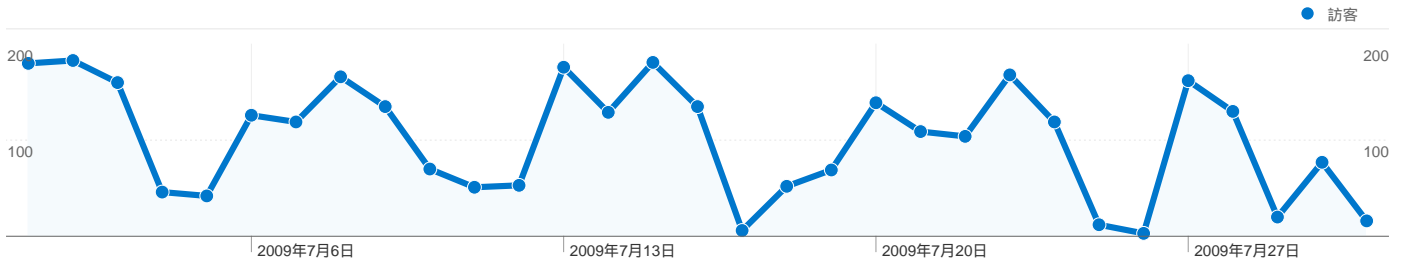

網站使用方式

3,301 造訪次數

64.19% 跳出率

10,925 網頁檢視

00:01:42 平均網站停留時間

3.31 網頁 / 造訪

78.37% 新造訪次數百分比

訪客總覽

訪客
2,823

訪客分佈圖 world

流量來源總覽

- 搜尋引擎
2,828.00 (85.67%)
- 推薦連結網站
331.00 (10.03%)
- 直接流量
142.00 (4.30%)

內容總覽

| 頁 | 網頁檢視 | 網頁檢視百分比 |
|---------------------------------|------|---------|
| /dspace/ | 422 | 3.86% |
| /dspace/tools/edit-item | 248 | 2.27% |
| /dspace/tools/edit- | 150 | 1.37% |
| /dspace/tools/collection-wizard | 146 | 1.34% |
| /dspace/tools/itemmap | 145 | 1.33% |

2,823 人造訪此網站

3,301 造訪次數

2,823 絕對特定訪客

10,925 網頁檢視

3.31 平均網頁檢視

00:01:42 網站停留時間

64.19% 退回率

78.37% 新造訪次數