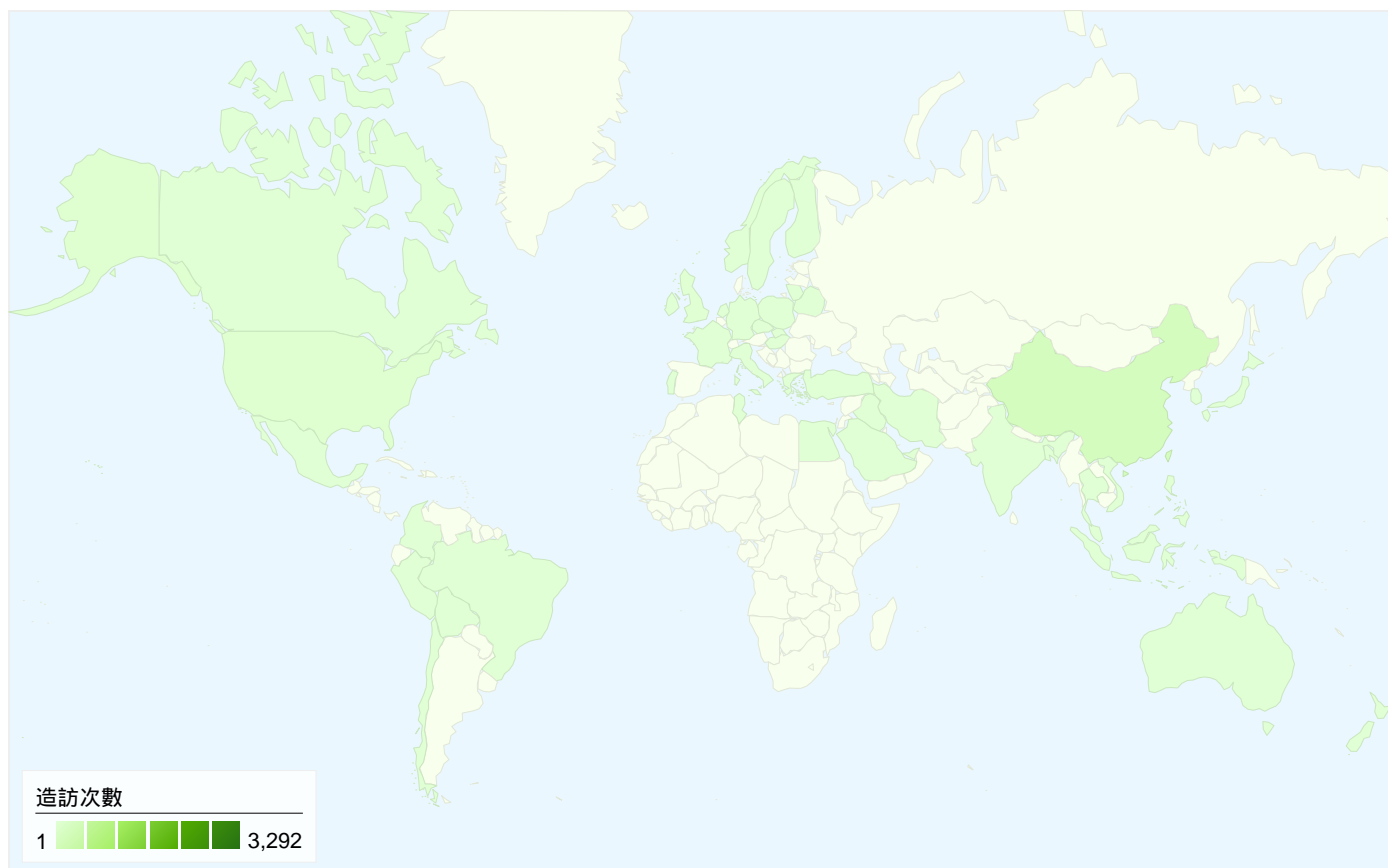

「造訪總數」區隔有3,707 次造訪來自 48 國家 / 領域

網站使用方式

造訪次數 3,707	網頁 / 造訪 3.28	平均網站停留時間 00:01:56	新造訪次數百分比 77.93%	跳出率 62.07%	
新訪客： 2,887	新訪客： 2.42	新訪客： 00:01:20	新訪客： 100.00%	新訪客： 64.18%	
搜尋流量： 3,063	搜尋流量： 2.72	搜尋流量： 00:01:35	搜尋流量： 81.68%	搜尋流量： 64.51%	
直接流量： 125	直接流量： 2.76	直接流量： 00:01:28	直接流量： 76.80%	直接流量： 64.00%	
國家 / 領域	造訪次數	網頁 / 造訪	平均網站停留時間	新造訪次數百分比	跳出率
Taiwan					
造訪總數	3,292	3.49	00:02:02	75.97%	60.54%
新訪客	2,501	2.54	00:01:22	100.00%	62.57%
搜尋流量	2,690	2.88	00:01:41	80.07%	62.86%
直接流量	102	2.84	00:01:04	74.51%	64.71%
China					
造訪總數	212	1.59	00:01:25	92.45%	71.70%
新訪客	196	1.56	00:01:24	100.00%	72.45%
搜尋流量	185	1.46	00:01:02	92.97%	74.59%
直接流量	14	2.93	00:05:13	85.71%	57.14%
Hong Kong