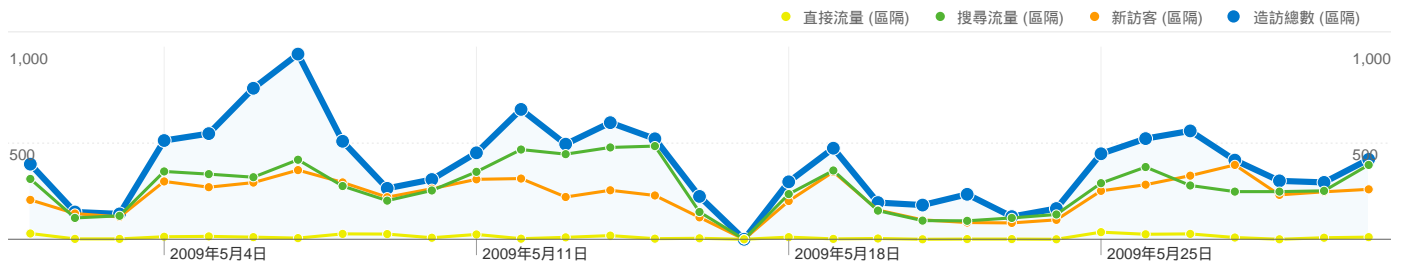

「造訪總數」區隔有此網站上的網頁總共被檢視了 12,154 次

造訪總數 12,154 網頁檢視

新訪客 6,973

搜尋流量 8,332

直接流量 345

造訪總數 8,205 特定檢視

新訪客 5,230

搜尋流量 5,843

直接流量 255

造訪總數 62.07% 退回率

新訪客 64.18%

搜尋流量 64.51%

直接流量 64.00%

主要內容

頁	網頁檢視	網頁檢視百分比
/dspace/tools/edit-item		
造訪總數	678	5.58%
新訪客	0	0.00%
搜尋流量	106	0.87%
直接流量	0	0.00%
/dspace/		
造訪總數	546	4.49%
新訪客	235	1.93%
搜尋流量	178	1.46%
直接流量	27	0.22%
/dspace/ir-admin/authorize		
造訪總數	139	1.14%
新訪客	0	0.00%
搜尋流量	123	1.01%