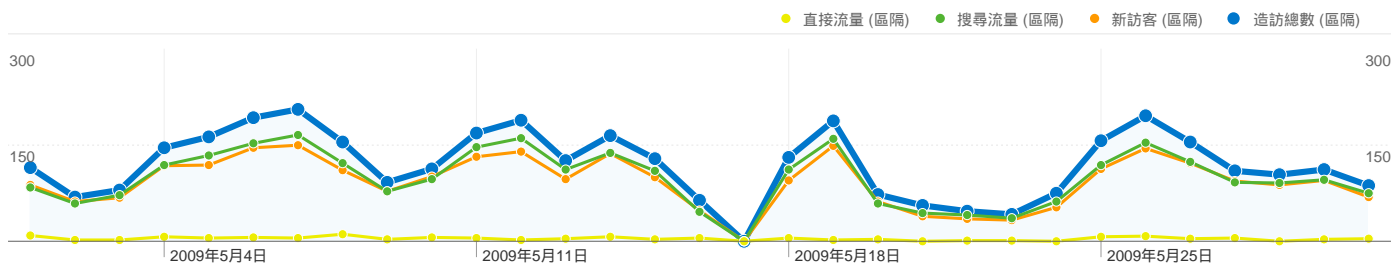

網站使用方式

造訪總數**3,707** 造訪次數
 新訪客**2,887**
 搜尋流量**3,063**
 直接流量**125**

造訪總數**62.07%** 跳出率
 新訪客**64.18%**
 搜尋流量**64.51%**
 直接流量**64.00%**

造訪總數**12,154** 網頁檢視
 新訪客**6,973**
 搜尋流量**8,332**
 直接流量**345**

造訪總數**00:01:56** 平均網站停留時間
 新訪客**00:01:20**
 搜尋流量**00:01:35**
 直接流量**00:01:28**

造訪總數**3.28** 網頁 / 造訪
 新訪客**2.42**
 搜尋流量**2.72**
 直接流量**2.76**

造訪總數**77.93%** 新造訪次數百分比
 新訪客**100.00%**
 搜尋流量**81.68%**
 直接流量**76.80%**

訪客總覽

訪客分佈圖 world

流量來源總覽

內容總覽		
頁	網頁檢視	網頁檢視百分比
/dspace/tools/edit-item		
造訪總數	678	5.58%
新訪客	0	0.00%
搜尋流量	106	0.87%
直接流量	0	0.00%
/dspace/		
造訪總數	546	4.49%
新訪客	235	1.93%
搜尋流量	178	1.46%
直接流量	27	0.22%
/dspace/ir-admin/authorize		
造訪總數	139	1.14%
新訪客	0	0.00%
搜尋流量	123	1.01%
直接流量	0	0.00%
/dspace/community-list		
造訪總數	134	1.10%
新訪客	10	0.08%
搜尋流量	75	0.62%
直接流量	6	0.05%
/dspace/handle/987654321/2321		
造訪總數	118	0.97%
新訪客	51	0.42%
搜尋流量	0	0.00%
直接流量	0	0.00%

「造訪總數」區隔有此網站已獲得 3,707 次造訪

造訪總數 3,707 造訪次數
新訪客 2,887
搜尋流量 3,063
直接流量 125

造訪總數 不適用 絕對特定訪客
新訪客 不適用
搜尋流量 不適用
直接流量 不適用

造訪總數 12,154 網頁檢視
新訪客 6,973
搜尋流量 8,332
直接流量 345

造訪總數 3.28 平均網頁檢視
新訪客 2.42
搜尋流量 2.72
直接流量 2.76

造訪總數 00:01:56 網站停留時間
新訪客 00:01:20
搜尋流量 00:01:35
直接流量 00:01:28

造訪總數 62.07% 退回率
新訪客 64.18%
搜尋流量 64.51%
直接流量 64.00%

造訪總數 77.93% 新造訪次數
新訪客 100.00%
搜尋流量 81.68%
直接流量 76.80%

技術設定檔

瀏覽器	造訪次數	造訪次數百分比	連線速度	造訪次數	造訪次數百分比
Internet Explorer			Unknown		
造訪總數	3,363	90.72%	造訪總數	2,080	56.11%
新訪客	2,594	69.98%	新訪客	1,712	46.18%
搜尋流量	2,772	74.78%	搜尋流量	1,819	49.07%
直接流量	95	2.56%	直接流量	77	2.08%
Firefox			T1		
造訪總數	291	7.85%	造訪總數	1,181	31.86%
新訪客	245	6.61%	新訪客	800	21.58%
搜尋流量	254	6.85%	搜尋流量	855	23.06%
直接流量	15	0.40%	直接流量	27	0.73%
Chrome			DSL		
造訪總數	32	0.86%	造訪總數	301	8.12%
新訪客	30	0.81%	新訪客	250	6.74%
搜尋流量	18	0.49%	搜尋流量	266	7.18%
直接流量	14	0.38%	直接流量	11	0.30%
Safari			Cable		
造訪總數	11	0.30%	造訪總數	112	3.02%
新訪客	8	0.22%	新訪客	99	2.67%
搜尋流量	11	0.30%	搜尋流量	94	2.54%
直接流量	0	0.00%	直接流量	8	0.22%
Opera			Dialup		
造訪總數	8	0.22%	造訪總數	28	0.76%
新訪客	8	0.22%	新訪客	22	0.59%
搜尋流量	7	0.19%	搜尋流量	24	0.65%
直接流量	0	0.00%	直接流量	2	0.05%