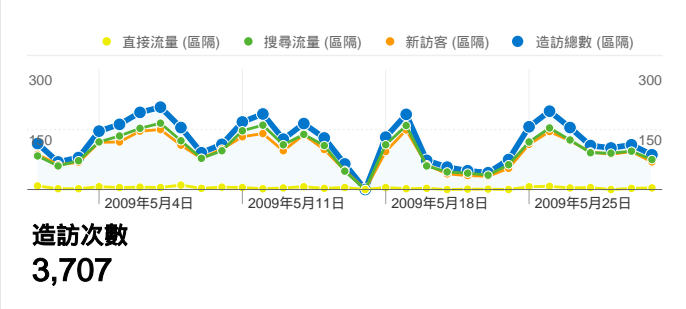

網站使用方式

造訪總數**3,707** 造訪次數
 新訪客**2,887**
 搜尋流量**3,063**
 直接流量**125**

造訪總數**62.07%** 跳出率
 新訪客**64.18%**
 搜尋流量**64.51%**
 直接流量**64.00%**

造訪總數**12,154** 網頁檢視
 新訪客**6,973**
 搜尋流量**8,332**
 直接流量**345**

造訪總數**00:01:56** 平均網站停留時間
 新訪客**00:01:20**
 搜尋流量**00:01:35**
 直接流量**00:01:28**

造訪總數**3.28** 網頁 / 造訪
 新訪客**2.42**
 搜尋流量**2.72**
 直接流量**2.76**

造訪總數**77.93%** 新造訪次數百分比
 新訪客**100.00%**
 搜尋流量**81.68%**
 直接流量**76.80%**

訪客總覽

訪客分佈圖 world

流量來源總覽

內容總覽		
頁	網頁檢視	網頁檢視百分比
/dspace/tools/edit-item		
造訪總數	678	5.58%
新訪客	0	0.00%
搜尋流量	106	0.87%
直接流量	0	0.00%
/dspace/		
造訪總數	546	4.49%
新訪客	235	1.93%
搜尋流量	178	1.46%
直接流量	27	0.22%
/dspace/ir-admin/authorize		
造訪總數	139	1.14%
新訪客	0	0.00%
搜尋流量	123	1.01%
直接流量	0	0.00%
/dspace/community-list		
造訪總數	134	1.10%
新訪客	10	0.08%
搜尋流量	75	0.62%
直接流量	6	0.05%
/dspace/handle/987654321/2321		
造訪總數	118	0.97%
新訪客	51	0.42%
搜尋流量	0	0.00%
直接流量	0	0.00%

「造訪總數」區隔有此網站已獲得 3,707 次造訪

造訪總數 3,707 造訪次數
新訪客 2,887
搜尋流量 3,063
直接流量 125

造訪總數 不適用 絕對特定訪客
新訪客 不適用
搜尋流量 不適用
直接流量 不適用

造訪總數 12,154 網頁檢視
新訪客 6,973
搜尋流量 8,332
直接流量 345

造訪總數 3.28 平均網頁檢視
新訪客 2.42
搜尋流量 2.72
直接流量 2.76

直接流量	0	0.00	00:00:00	0.00%	0.00%
------	---	------	----------	-------	-------

「造訪總數」區隔有此網站上的網頁總共被檢視了 12,154 次

造訪總數 12,154 網頁檢視

新訪客 6,973

搜尋流量 8,332

直接流量 345

造訪總數 8,205 特定檢視

新訪客 5,230