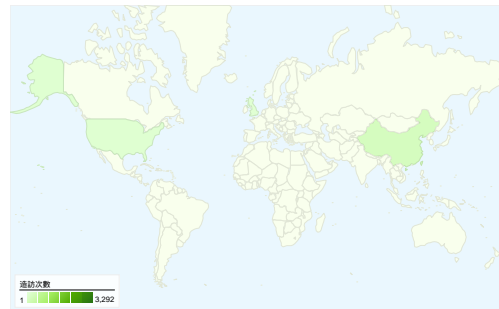

網站使用方式

造訪總數**3,707** 造訪次數
 新訪客**2,887**
 搜尋流量**3,063**
 直接流量**125**

造訪總數**62.07%** 跳出率
 新訪客**64.18%**
 搜尋流量**64.51%**
 直接流量**64.00%**

造訪總數**12,154** 網頁檢視
 新訪客**6,973**
 搜尋流量**8,332**
 直接流量**345**

造訪總數**00:01:56** 平均網站停留時間
 新訪客**00:01:20**
 搜尋流量**00:01:35**
 直接流量**00:01:28**

造訪總數**3.28** 網頁 / 造訪
 新訪客**2.42**
 搜尋流量**2.72**
 直接流量**2.76**

造訪總數**77.93%** 新造訪次數百分比
 新訪客**100.00%**
 搜尋流量**81.68%**
 直接流量**76.80%**

訪客總覽

訪客分佈圖 world

流量來源總覽

內容總覽		
頁	網頁檢視	網頁檢視百分比
/dspace/tools/edit-item		
造訪總數	678	5.58%
新訪客	0	0.00%
搜尋流量	106	0.87%
直接流量	0	0.00%
/dspace/		
造訪總數	546	4.49%
新訪客	235	1.93%
搜尋流量	178	1.46%
直接流量	27	0.22%
/dspace/ir-admin/authorize		
造訪總數	139	1.14%
新訪客	0	0.00%
搜尋流量	123	1.01%
直接流量	0	0.00%
/dspace/community-list		
造訪總數	134	1.10%
新訪客	10	0.08%
搜尋流量	75	0.62%
直接流量	6	0.05%
/dspace/handle/987654321/2321		
造訪總數	118	0.97%
新訪客	51	0.42%
搜尋流量	0	0.00%
直接流量	0	0.00%

「造訪總數」區隔有3,707 次造訪來自 48 國家 / 領域

網站使用方式

造訪次數 3,707	網頁 / 造訪 3.28	平均網站停留時間 00:01:56	新造訪次數百分比 77.93%	跳出率 62.07%	
新訪客： 2,887	新訪客： 2.42	新訪客： 00:01:20	新訪客： 100.00%	新訪客： 64.18%	
搜尋流量： 3,063	搜尋流量： 2.72	搜尋流量： 00:01:35	搜尋流量： 81.68%	搜尋流量： 64.51%	
直接流量： 125	直接流量： 2.76	直接流量： 00:01:28	直接流量： 76.80%	直接流量： 64.00%	
國家 / 領域	造訪次數	網頁 / 造訪	平均網站停留時間	新造訪次數百分比	跳出率
Taiwan					
造訪總數	3,292	3.49	00:02:02	75.97%	60.54%
新訪客	2,501	2.54	00:01:22	100.00%	62.57%
搜尋流量	2,690	2.88	00:01:41	80.07%	62.86%
直接流量	102	2.84	00:01:04	74.51%	64.71%
China					
造訪總數	212	1.59	00:01:25	92.45%	71.70%
新訪客	196	1.56	00:01:24	100.00%	72.45%
搜尋流量	185	1.46	00:01:02	92.97%	74.59%
直接流量	14	2.93	00:05:13	85.71%	57.14%
Hong Kong					

直接流量	0	0.00	00:00:00	0.00%	0.00%
------	---	------	----------	-------	-------

「造訪總數」區隔有此網站上的網頁總共被檢視了 12,154 次

造訪總數 12,154 網頁檢視

新訪客 6,973

搜尋流量 8,332

直接流量 345

造訪總數 8,205 特定檢視

新訪客 5,230