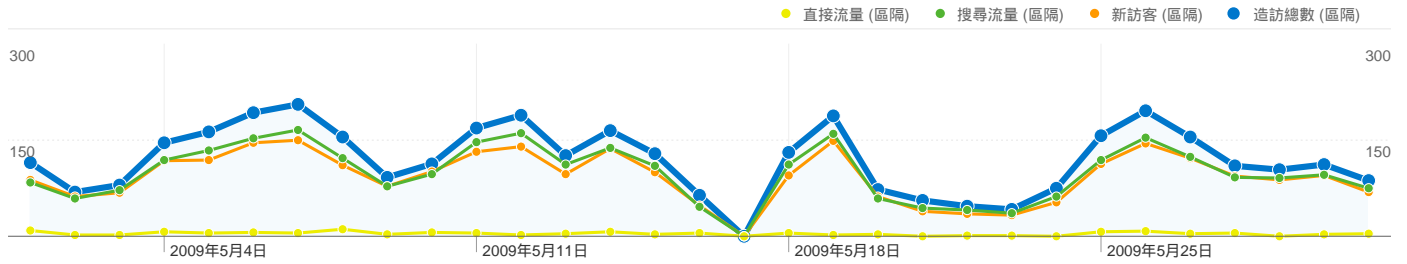

網站使用方式

造訪總數**3,707** 造訪次數
 新訪客**2,887**
 搜尋流量**3,063**
 直接流量**125**

造訪總數**62.07%** 跳出率
 新訪客**64.18%**
 搜尋流量**64.51%**
 直接流量**64.00%**

造訪總數**12,154** 網頁檢視
 新訪客**6,973**
 搜尋流量**8,332**
 直接流量**345**

造訪總數**00:01:56** 平均網站停留時間
 新訪客**00:01:20**
 搜尋流量**00:01:35**
 直接流量**00:01:28**

造訪總數**3.28** 網頁 / 造訪
 新訪客**2.42**
 搜尋流量**2.72**
 直接流量**2.76**

造訪總數**77.93%** 新造訪次數百分比
 新訪客**100.00%**
 搜尋流量**81.68%**
 直接流量**76.80%**

訪客總覽

訪客分佈圖 world

流量來源總覽

內容總覽		
頁	網頁檢視	網頁檢視百分比
/dspace/tools/edit-item		
造訪總數	678	5.58%
新訪客	0	0.00%
搜尋流量	106	0.87%
直接流量	0	0.00%
/dspace/		
造訪總數	546	4.49%
新訪客	235	1.93%
搜尋流量	178	1.46%
直接流量	27	0.22%
/dspace/ir-admin/authorize		
造訪總數	139	1.14%
新訪客	0	0.00%
搜尋流量	123	1.01%
直接流量	0	0.00%
/dspace/community-list		
造訪總數	134	1.10%
新訪客	10	0.08%
搜尋流量	75	0.62%
直接流量	6	0.05%
/dspace/handle/987654321/2321		
造訪總數	118	0.97%
新訪客	51	0.42%
搜尋流量	0	0.00%
直接流量	0	0.00%

「造訪總數」區隔有此網站已獲得 3,707 次造訪

造訪總數 3,707 造訪次數
新訪客 2,887
搜尋流量 3,063
直接流量 125

造訪總數 不適用 絕對特定訪客
新訪客 不適用
搜尋流量 不適用
直接流量 不適用

造訪總數 12,154 網頁檢視
新訪客 6,973
搜尋流量 8,332
直接流量 345

造訪總數 3.28 平均網頁檢視
新訪客 2.42
搜尋流量 2.72
直接流量 2.76

直接流量	0	0.00	00:00:00	0.00%	0.00%
------	---	------	----------	-------	-------

「造訪總數」區隔有此網站上的網頁總共被檢視了 12,154 次

造訪總數 12,154 網頁檢視

新訪客 6,973

搜尋流量 8,332

直接流量 345

造訪總數 8,205 特定檢視

新訪客 5,230