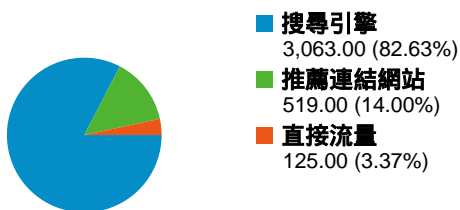

網站使用方式

造訪總數**3,707** 造訪次數
 新訪客**2,887**
 搜尋流量**3,063**
 直接流量**125**

造訪總數**62.07%** 跳出率
 新訪客**64.18%**
 搜尋流量**64.51%**
 直接流量**64.00%**

造訪總數**12,154** 網頁檢視
 新訪客**6,973**
 搜尋流量**8,332**
 直接流量**345**

造訪總數**00:01:56** 平均網站停留時間
 新訪客**00:01:20**
 搜尋流量**00:01:35**
 直接流量**00:01:28**

造訪總數**3.28** 網頁 / 造訪
 新訪客**2.42**
 搜尋流量**2.72**
 直接流量**2.76**

造訪總數**77.93%** 新造訪次數百分比
 新訪客**100.00%**
 搜尋流量**81.68%**
 直接流量**76.80%**

訪客總覽

訪客分佈圖 world

流量來源總覽

內容總覽		
頁	網頁檢視	網頁檢視百分比
/dspace/tools/edit-item		
造訪總數	678	5.58%
新訪客	0	0.00%
搜尋流量	106	0.87%
直接流量	0	0.00%
/dspace/		
造訪總數	546	4.49%
新訪客	235	1.93%
搜尋流量	178	1.46%
直接流量	27	0.22%
/dspace/ir-admin/authorize		
造訪總數	139	1.14%
新訪客	0	0.00%
搜尋流量	123	1.01%
直接流量	0	0.00%
/dspace/community-list		
造訪總數	134	1.10%
新訪客	10	0.08%
搜尋流量	75	0.62%
直接流量	6	0.05%
/dspace/handle/987654321/2321		
造訪總數	118	0.97%
新訪客	51	0.42%
搜尋流量	0	0.00%
直接流量	0	0.00%

「造訪總數」區隔有此網站已獲得 3,707 次造訪

造訪總數 3,707 造訪次數
新訪客 2,887
搜尋流量 3,063
直接流量 125

造訪總數 不適用 絕對特定訪客
新訪客 不適用
搜尋流量 不適用
直接流量 不適用

造訪總數 12,154 網頁檢視
新訪客 6,973
搜尋流量 8,332
直接流量 345

造訪總數 3.28 平均網頁檢視
新訪客 2.42
搜尋流量 2.72
直接流量 2.76