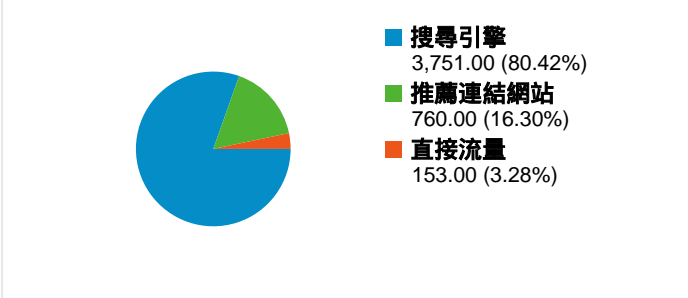

網站使用方式

4,664 造訪次數

64.07% 跳出率

18,071 網頁檢視

00:02:12 平均網站停留時間

3.87 網頁 / 造訪

77.85% 新造訪次數百分比

訪客總覽

訪客分佈圖 world

流量來源總覽

內容總覽

頁	網頁檢視	網頁檢視百分比
/dSPACE/	923	5.11%
/dSPACE/tools/edit-item	882	4.88%
/dSPACE/ir-admin/authorize	546	3.02%
/dSPACE/community-list	506	2.80%
/dSPACE/tools/itemmap	328	1.82%

## 3,906 人造訪此網站

4,664 造訪次數

3,906 絕對特定訪客

18,071 網頁檢視

3.87 平均網頁檢視

00:02:12 網站停留時間

64.07% 退回率

77.85% 新造訪次數