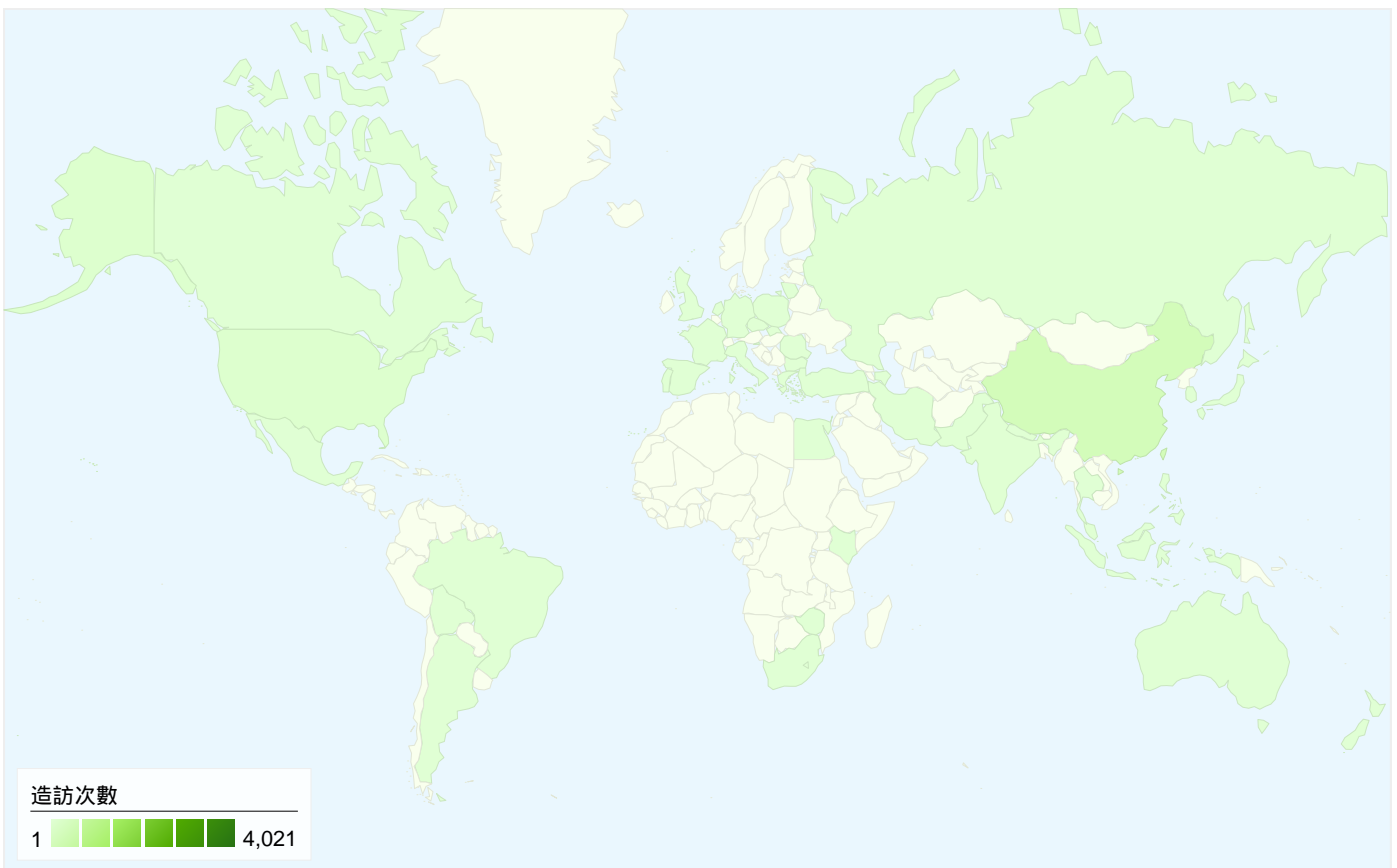

## 3,906 人造訪此網站

4,664 造訪次數

3,906 絕對特定訪客

18,071 網頁檢視

3.87 平均網頁檢視

00:02:12 網站停留時間

64.07% 退回率

77.85% 新造訪次數

## 所有流量來源總共傳送 4,664 次造訪

3.28% 直接流量

16.30% 推薦連結網站

80.42% 搜尋引擎

■ 搜尋引擎  
 3,751.00 (80.42%)  
 ■ 推薦連結網站  
 760.00 (16.30%)  
 ■ 直接流量  
 153.00 (3.28%)

## 4,664 次造訪來自 47 國家 / 領域

### 網站使用方式

造訪次數 4,664 網站總值的百分比： 100.00%	網頁 / 造訪 3.87 網站平均值： 3.87 (0.00%)	平均網站停留時間 00:02:12 網站平均值： 00:02:12 (0.00%)	新造訪次數百分比 77.98% 網站平均值： 77.85% (0.17%)	跳出率 64.07% 網站平均值： 64.07% (0.00%)	
國家 / 領域	造訪次數	網頁 / 造訪	平均網站停留時間	新造訪次數百分比	跳出率
Taiwan	4,021	4.19	00:02:21	76.13%	62.85%
China	315	2.11	00:01:45	87.30%	72.38%
United States	82	1.54	00:00:45	92.68%	76.83%
Hong Kong	74	1.78	00:01:04	93.24%	72.97%
India	18	1.56	00:01:29	94.44%	66.67%
South Korea	17	1.47	00:01:41	70.59%	70.59%
Japan	12	2.17	00:00:46	83.33%	58.33%
United Kingdom	11	1.27	00:00:07	90.91%	81.82%
Australia	9	1.33	00:01:07	88.89%	66.67%
Germany	9	1.56	00:01:27	88.89%	66.67%