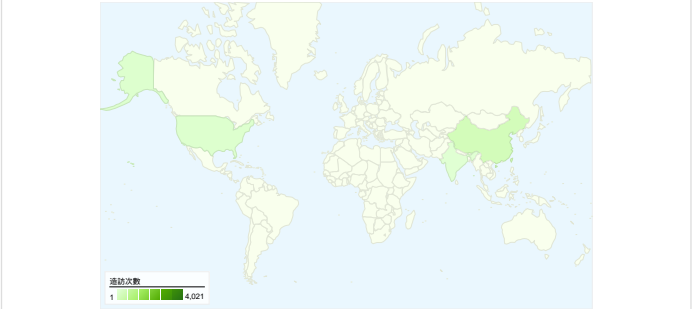

網站使用方式

4,664 造訪次數

64.07% 跳出率

18,071 網頁檢視

00:02:12 平均網站停留時間

3.87 網頁 / 造訪

77.85% 新造訪次數百分比

訪客總覽

訪客分佈圖 world

流量來源總覽

內容總覽

頁	網頁檢視	網頁檢視百分比
/dSPACE/	923	5.11%
/dSPACE/tools/edit-item	882	4.88%
/dSPACE/ir-admin/authorize	546	3.02%
/dSPACE/community-list	506	2.80%
/dSPACE/tools/itemmap	328	1.82%

## 3,906 人造訪此網站

4,664 造訪次數

3,906 絕對特定訪客

18,071 網頁檢視

3.87 平均網頁檢視

00:02:12 網站停留時間

64.07% 退回率

77.85% 新造訪次數

## 4,664 次造訪來自 47 國家 / 領域