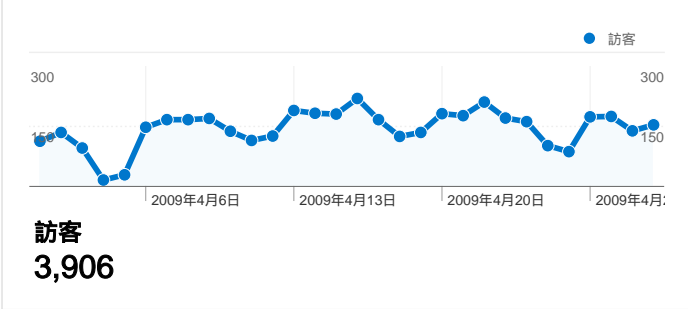

網站使用方式

4,664 造訪次數

64.07% 跳出率

18,071 網頁檢視

00:02:12 平均網站停留時間

3.87 網頁 / 造訪

77.85% 新造訪次數百分比

訪客總覽

訪客分佈圖 world

流量來源總覽

內容總覽

頁	網頁檢視	網頁檢視百分比
/dSPACE/	923	5.11%
/dSPACE/tools/edit-item	882	4.88%
/dSPACE/ir-admin/authorize	546	3.02%
/dSPACE/community-list	506	2.80%
/dSPACE/tools/itemmap	328	1.82%

## 3,906 人造訪此網站

4,664 造訪次數

3,906 絕對特定訪客

18,071 網頁檢視

3.87 平均網頁檢視

00:02:12 網站停留時間

64.07% 退回率

77.85% 新造訪次數

### 網站使用方式

造訪次數 4,664 網站總值的百分比： 100.00%	網頁 / 造訪 3.87 網站平均值： 3.87 (0.00%)	平均網站停留時間 00:02:12 網站平均值： 00:02:12 (0.00%)	新造訪次數百分比 77.98% 網站平均值： 77.85% (0.17%)	跳出率 64.07% 網站平均值： 64.07% (0.00%)	
國家 / 領域	造訪次數	網頁 / 造訪	平均網站停留時間	新造訪次數百分比	跳出率
Taiwan	4,021	4.19	00:02:21	76.13%	62.85%
China	315	2.11	00:01:45	87.30%	72.38%
United States	82	1.54	00:00:45	92.68%	76.83%
Hong Kong	74	1.78	00:01:04	93.24%	72.97%
India	18	1.56	00:01:29	94.44%	66.67%
South Korea	17	1.47	00:01:41	70.59%	70.59%
Japan	12	2.17	00:00:46	83.33%	58.33%
United Kingdom	11	1.27	00:00:07	90.91%	81.82%
Australia	9	1.33	00:01:07	88.89%	66.67%
Germany	9	1.56	00:01:27	88.89%	66.67%