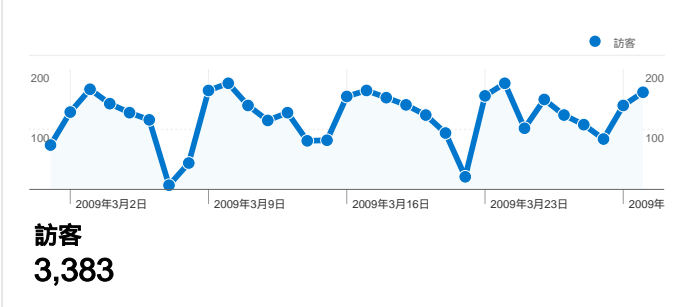

網站使用方式

4,006 造訪次數

61.73% 跳出率

15,462 網頁檢視

00:02:12 平均網站停留時間

3.86 網頁 / 造訪

79.08% 新造訪次數百分比

訪客總覽

訪客分佈圖 world

流量來源總覽

內容總覽

頁	網頁檢視	網頁檢視百分比
/dspace/	916	5.92%
/dspace/tools/edit-item	730	4.72%
/dspace/myir	592	3.83%
/dspace/community-list	405	2.62%
/dspace/handle/987654321/23	233	1.51%

3,383 人造訪此網站

4,006 造訪次數

3,383 絕對特定訪客

15,462 網頁檢視

3.86 平均網頁檢視

00:02:12 網站停留時間

61.73% 退回率

79.08% 新造訪次數

技術設定檔

瀏覽器	造訪次數	造訪次數百分比	連線速度	造訪次數	造訪次數百分比
Internet Explorer	3,703	92.44%	Unknown	1,982	49.48%
Firefox	250	6.24%	T1	1,598	39.89%
Chrome	24	0.60%	DSL	283	7.06%
Safari	22	0.55%	Cable	113	2.82%
Opera	6	0.15%	Dialup	26	0.65%