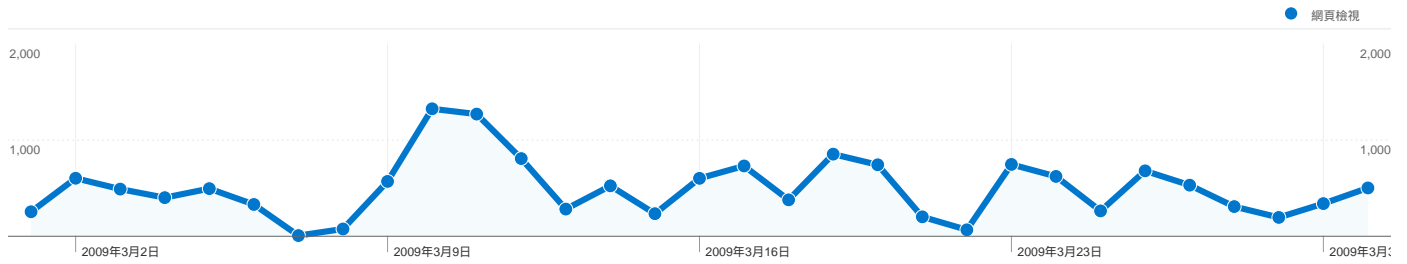

網站使用方式

4,006 造訪次數

61.73% 跳出率

15,462 網頁檢視

00:02:12 平均網站停留時間

3.86 網頁 / 造訪

79.08% 新造訪次數百分比

訪客總覽

3,383 絕對特定訪客

15,462 網頁檢視

3.86 平均網頁檢視

00:02:12 網站停留時間

61.73% 退回率

79.08% 新造訪次數

技術設定檔

瀏覽器	造訪次數	造訪次數百分比	連線速度	造訪次數	造訪次數百分比
Internet Explorer	3,703	92.44%	Unknown	1,982	49.48%
Firefox	250	6.24%	T1	1,598	39.89%
Chrome	24	0.60%	DSL	283	7.06%
Safari	22	0.55%	Cable	113	2.82%
Opera	6	0.15%	Dialup	26	0.65%

關鍵字	造訪次數	造訪次數百分比
hlj1	7	0.25%
site:ir.chna.edu.tw	7	0.25%
黃壹煌	7	0.25%
pentoxifylline	6	0.22%
幼兒營養教育	6	0.22%

4,006 次造訪來自 38 國家 / 領域

網站使用方式

造訪次數 4,006 網站總值的百分比： 100.00%	網頁 / 造訪 3.86 網站平均值： 3.86 (0.00%)	平均網站停留時間 00:02:12 網站平均值： 00:02:12 (0.00%)	新造訪次數百分比 79.08% 網站平均值： 79.08% (0.00%)	跳出率 61.73% 網站平均值： 61.73% (0.00%)	
國家 / 領域	造訪次數	網頁 / 造訪	平均網站停留時間	新造訪次數百分比	跳出率
Taiwan	3,334	4.33	00:02:29	75.70%	57.65%
United States	284	1.19	00:00:12	99.65%	96.83%
China	236	1.66	00:01:25	91.53%	67.37%
Hong Kong	46	1.91	00:02:17	91.30%	82.61%
India	12	1.83	00:01:33	100.00%	66.67%
Singapore	9	3.67	00:00:45	88.89%	66.67%
Japan	9	1.22	00:00:05	88.89%	88.89%
United Kingdom	6	1.17	00:00:05	100.00%	83.33%
Canada	6	1.17	00:00:10	100.00%	83.33%
South Korea	6	1.17	00:00:03	100.00%	83.33%

1 - 10 (共 38 頁)

此網站上的網頁總共被檢視了 15,462 次

15,462 網頁檢視

9,592 特定檢視

61.73% 退回率

主要內容

頁	網頁檢視	網頁檢視百分比
/dspace/	916	5.92%
/dspace/tools/edit-item	730	4.72%
/dspace/myir	592	3.83%
/dspace/community-list	405	2.62%
/dspace/handle/987654321/2321	233	1.51%