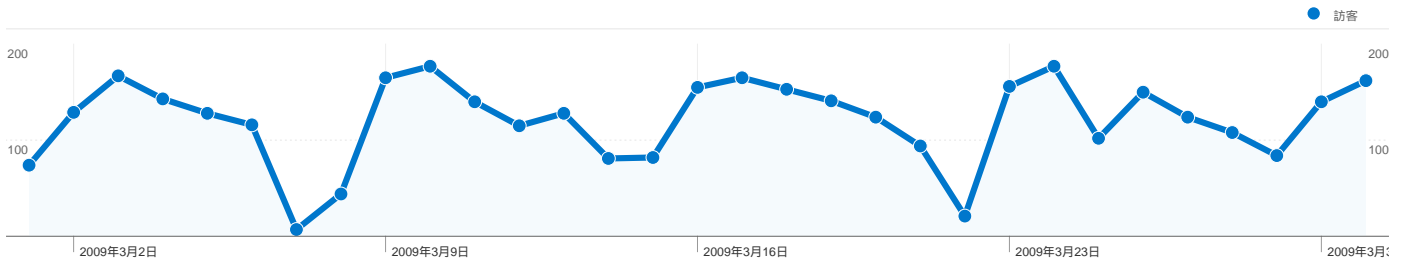

網站使用方式

4,006 造訪次數

61.73% 跳出率

15,462 網頁檢視

00:02:12 平均網站停留時間

3.86 網頁 / 造訪

79.08% 新造訪次數百分比

訪客總覽

訪客分佈圖 world

流量來源總覽

內容總覽

頁	網頁檢視	網頁檢視百分比
/dspace/	916	5.92%
/dspace/tools/edit-item	730	4.72%
/dspace/myir	592	3.83%
/dspace/community-list	405	2.62%
/dspace/handle/987654321/23	233	1.51%

3,383 人造訪此網站

4,006 造訪次數

3,383 絕對特定訪客

15,462 網頁檢視

3.86 平均網頁檢視

00:02:12 網站停留時間

61.73% 退回率

79.08% 新造訪次數

技術設定檔

瀏覽器	造訪次數	造訪次數百分比	連線速度	造訪次數	造訪次數百分比
Internet Explorer	3,703	92.44%	Unknown	1,982	49.48%
Firefox	250	6.24%	T1	1,598	39.89%
Chrome	24	0.60%	DSL	283	7.06%
Safari	22	0.55%	Cable	113	2.82%
Opera	6	0.15%	Dialup	26	0.65%