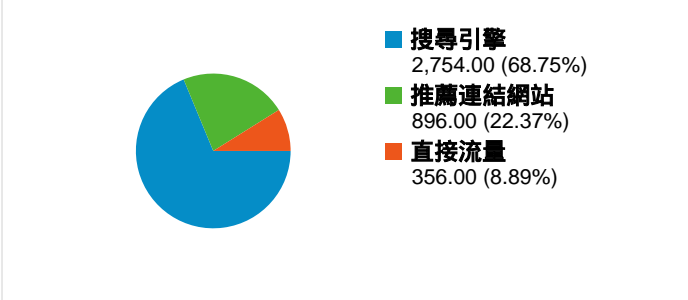

網站使用方式

4,006 造訪次數

61.73% 跳出率

15,462 網頁檢視

00:02:12 平均網站停留時間

3.86 網頁 / 造訪

79.08% 新造訪次數百分比

訪客總覽

訪客分佈圖 world

流量來源總覽

內容總覽

頁	網頁檢視	網頁檢視百分比
/dspace/	916	5.92%
/dspace/tools/edit-item	730	4.72%
/dspace/myir	592	3.83%
/dspace/community-list	405	2.62%
/dspace/handle/987654321/23	233	1.51%

3,383 人造訪此網站

4,006 造訪次數