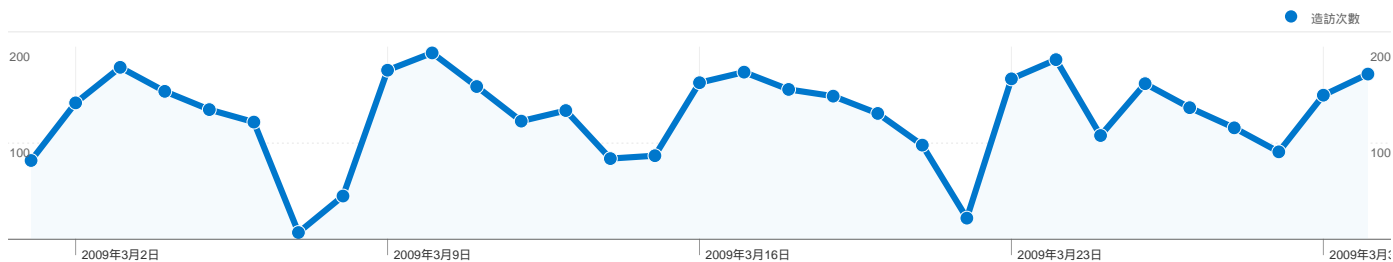

網站使用方式

4,006 造訪次數

61.73% 跳出率

15,462 網頁檢視

00:02:12 平均網站停留時間

3.86 網頁 / 造訪

79.08% 新造訪次數百分比

訪客總覽

訪客分佈圖 world

流量來源總覽

內容總覽

頁	網頁檢視	網頁檢視百分比
/dspace/	916	5.92%
/dspace/tools/edit-item	730	4.72%
/dspace/myir	592	3.83%
/dspace/community-list	405	2.62%
/dspace/handle/987654321/23	233	1.51%

3,383 人造訪此網站

4,006 造訪次數

3,383 絕對特定訪客

15,462 網頁檢視

3.86 平均網頁檢視

00:02:12 網站停留時間

61.73% 退回率

79.08% 新造訪次數

技術設定檔

瀏覽器	造訪次數	造訪次數百分比	連線速度	造訪次數	造訪次數百分比
Internet Explorer	3,703	92.44%	Unknown	1,982	49.48%
Firefox	250	6.24%	T1	1,598	39.89%
Chrome	24	0.60%	DSL	283	7.06%
Safari	22	0.55%	Cable	113	2.82%
Opera	6	0.15%	Dialup	26	0.65%