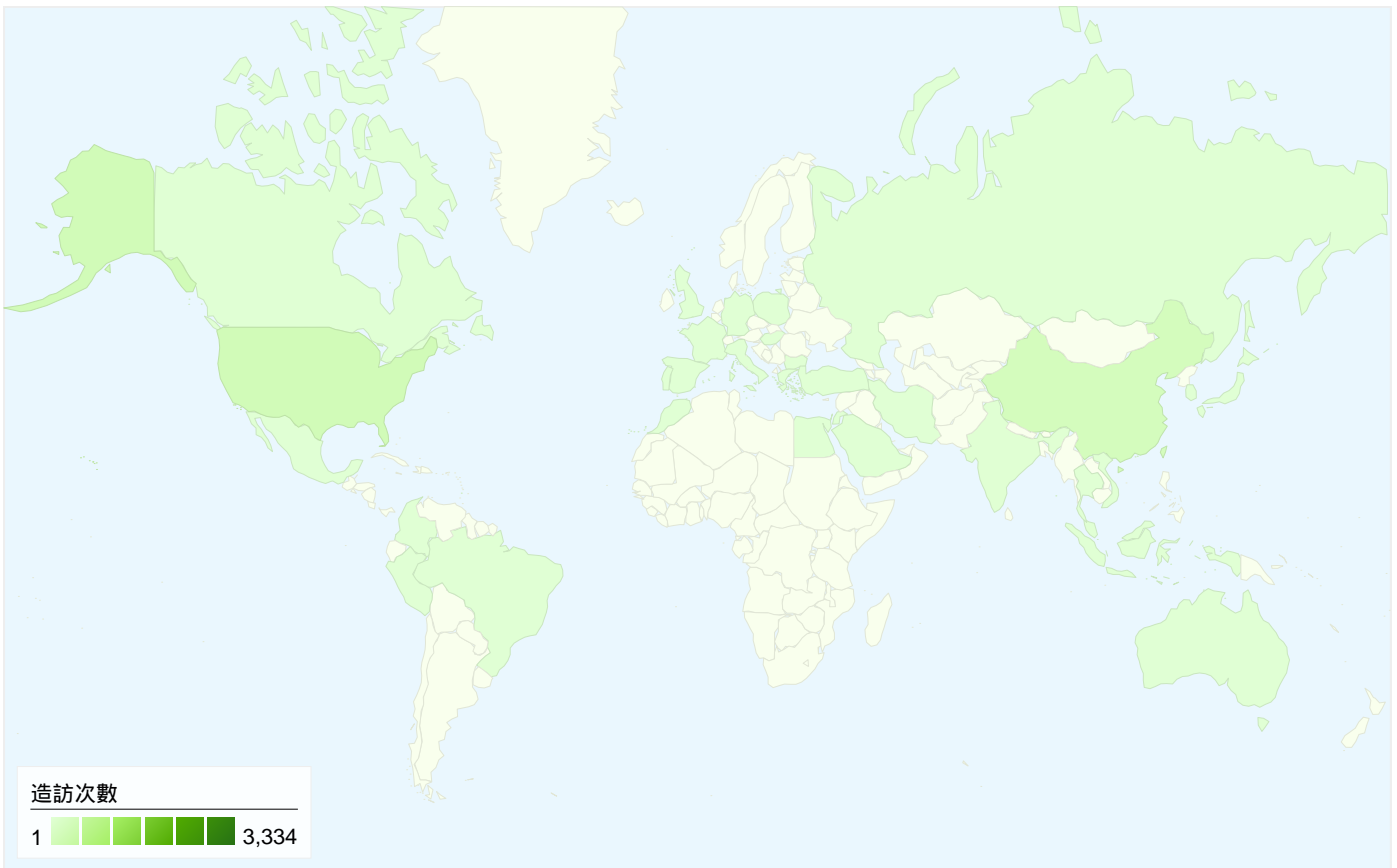

3,383 絕對特定訪客

15,462 網頁檢視

3.86 平均網頁檢視

00:02:12 網站停留時間

61.73% 退回率

79.08% 新造訪次數

技術設定檔

瀏覽器	造訪次數	造訪次數百分比	連線速度	造訪次數	造訪次數百分比
Internet Explorer	3,703	92.44%	Unknown	1,982	49.48%
Firefox	250	6.24%	T1	1,598	39.89%
Chrome	24	0.60%	DSL	283	7.06%
Safari	22	0.55%	Cable	113	2.82%
Opera	6	0.15%	Dialup	26	0.65%

所有流量來源總共傳送 4,006 次造訪

8.89% 直接流量

22.37% 推薦連結網站

68.75% 搜尋引擎

- 搜尋引擎
2,754.00 (68.75%)
- 推薦連結網站
896.00 (22.37%)
- 直接流量
356.00 (8.89%)

主要流量來源

來源	造訪次數	造訪次數百分比
google (organic)	2,401	59.94%
lib.chna.edu.tw (referral)	826	20.62%
(direct) ((none))	356	8.89%
yahoo (organic)	287	7.16%
baidu (organic)	25	0.62%

關鍵字	造訪次數	造訪次數百分比
hlj1	7	0.25%
site:ir.chna.edu.tw	7	0.25%
黃壹煌	7	0.25%
pentoxifylline	6	0.22%
幼兒營養教育	6	0.22%

4,006 次造訪來自 38 國家 / 領域

網站使用方式

造訪次數 4,006 網站總值的百分比： 100.00%	網頁 / 造訪 3.86 網站平均值： 3.86 (0.00%)	平均網站停留時間 00:02:12 網站平均值： 00:02:12 (0.00%)	新造訪次數百分比 79.08% 網站平均值： 79.08% (0.00%)	跳出率 61.73% 網站平均值： 61.73% (0.00%)	
國家 / 領域	造訪次數	網頁 / 造訪	平均網站停留時間	新造訪次數百分比	跳出率
Taiwan	3,334	4.33	00:02:29	75.70%	57.65%
United States	284	1.19	00:00:12	99.65%	96.83%
China	236	1.66	00:01:25	91.53%	67.37%
Hong Kong	46	1.91	00:02:17	91.30%	82.61%
India	12	1.83	00:01:33	100.00%	66.67%
Singapore	9	3.67	00:00:45	88.89%	66.67%
Japan	9	1.22	00:00:05	88.89%	88.89%
United Kingdom	6	1.17	00:00:05	100.00%	83.33%
Canada	6	1.17	00:00:10	100.00%	83.33%
South Korea	6	1.17	00:00:03	100.00%	83.33%